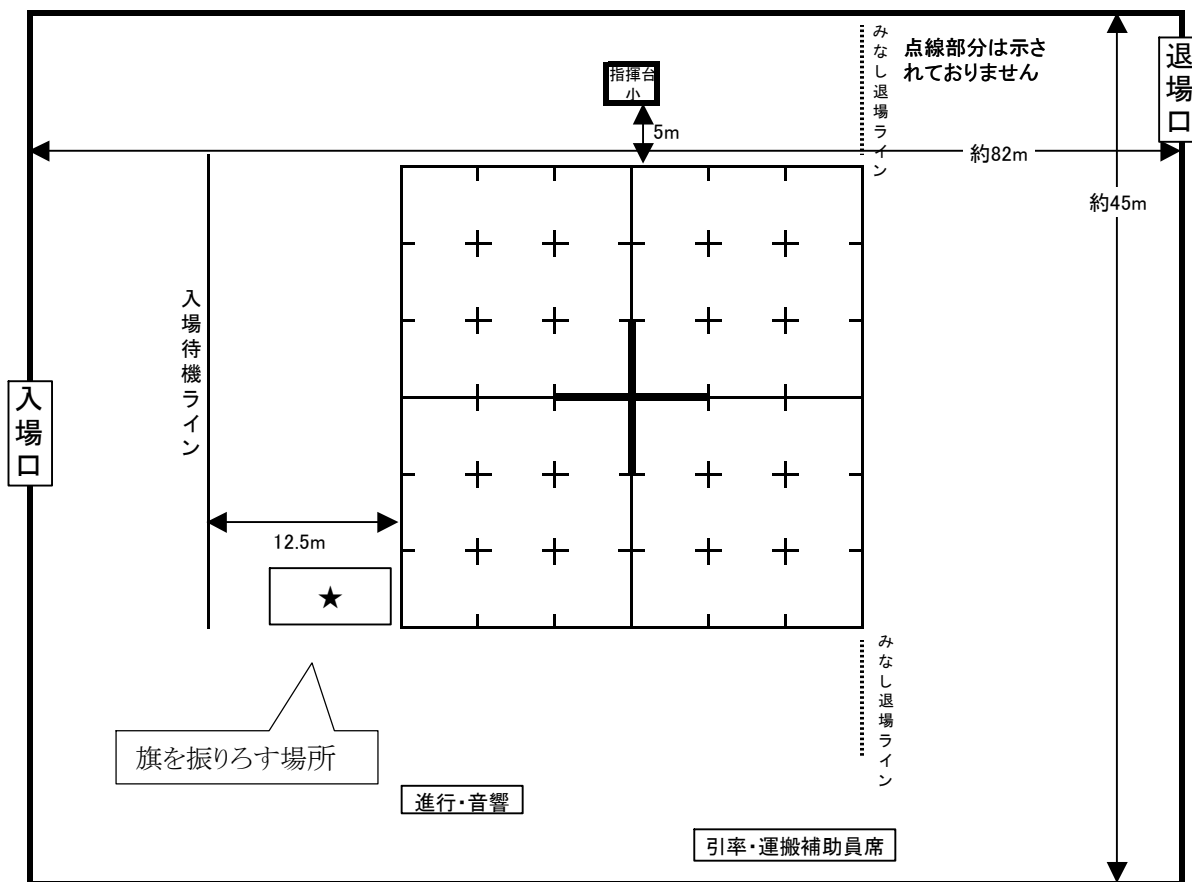

演技フロア図(バトントワーリング部門)

43rd Tohoku

正面

★会場内の主な出入口のサイズ

サブアリーナ扉	幅2.0m	高さ2.6m
サブアリーナからアリーナへ向かう通路の扉	幅1.7m	高さ2.1m
アリーナ扉	幅2.2m	高さ2.6m

※楽器はこれらの出入口からスムーズに搬出入できるようにご検討ください。
 ※器物の大きさは180cm×120cm×150cm以内と定められています。ご注意ください。
 ※会場内に大型打楽器・器物等を置いておくことはできません。