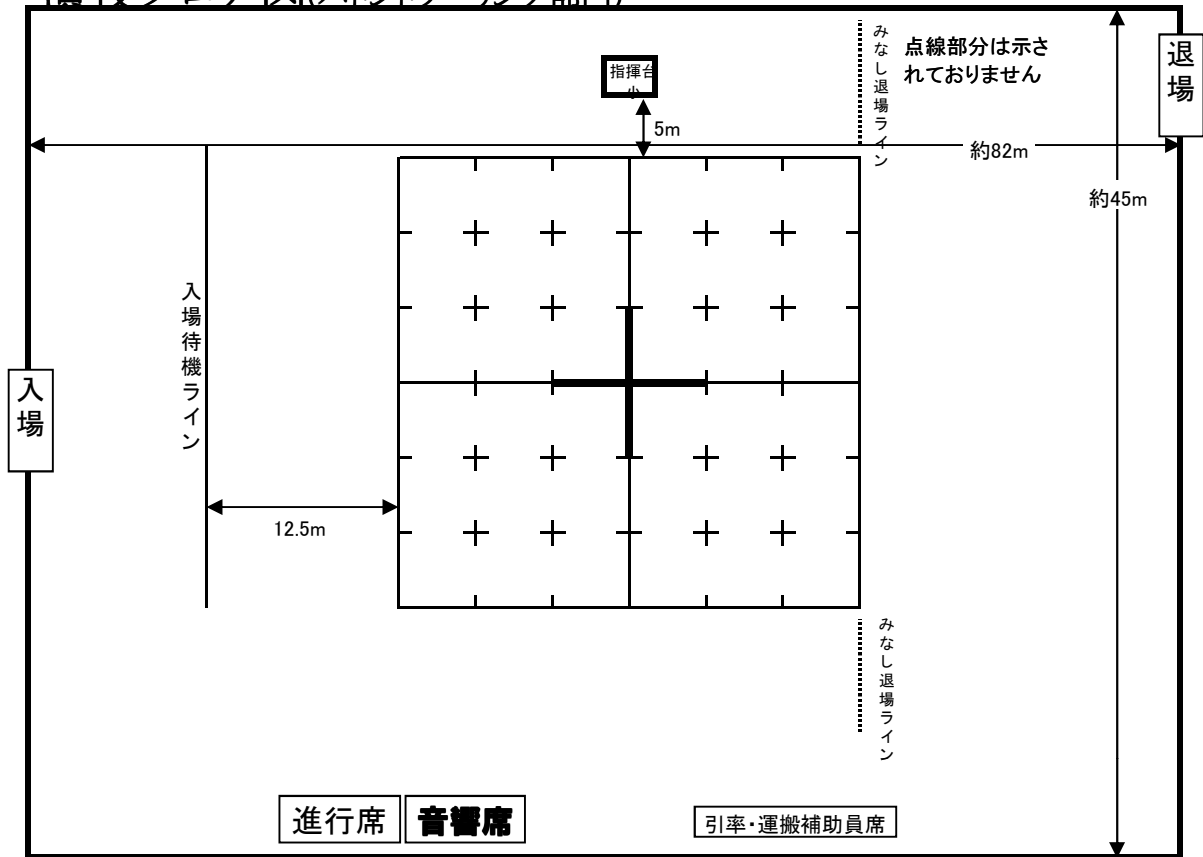

演技フロア図(パントワーリング部門)

44th Tohoku

正面

★会場内の主な出入口のサイズ

サブアリーナ扉	幅2.0m	高さ2.6m
サブアリーナからアリーナへ向かう通路の扉	幅1.7m	高さ2.1m
アリーナ扉	幅2.2m	高さ2.6m

※器物の大きさは180cm×120cm×150cm以内と定められています。ご注意ください。

※会場内に器物等を置いておくことはできません。