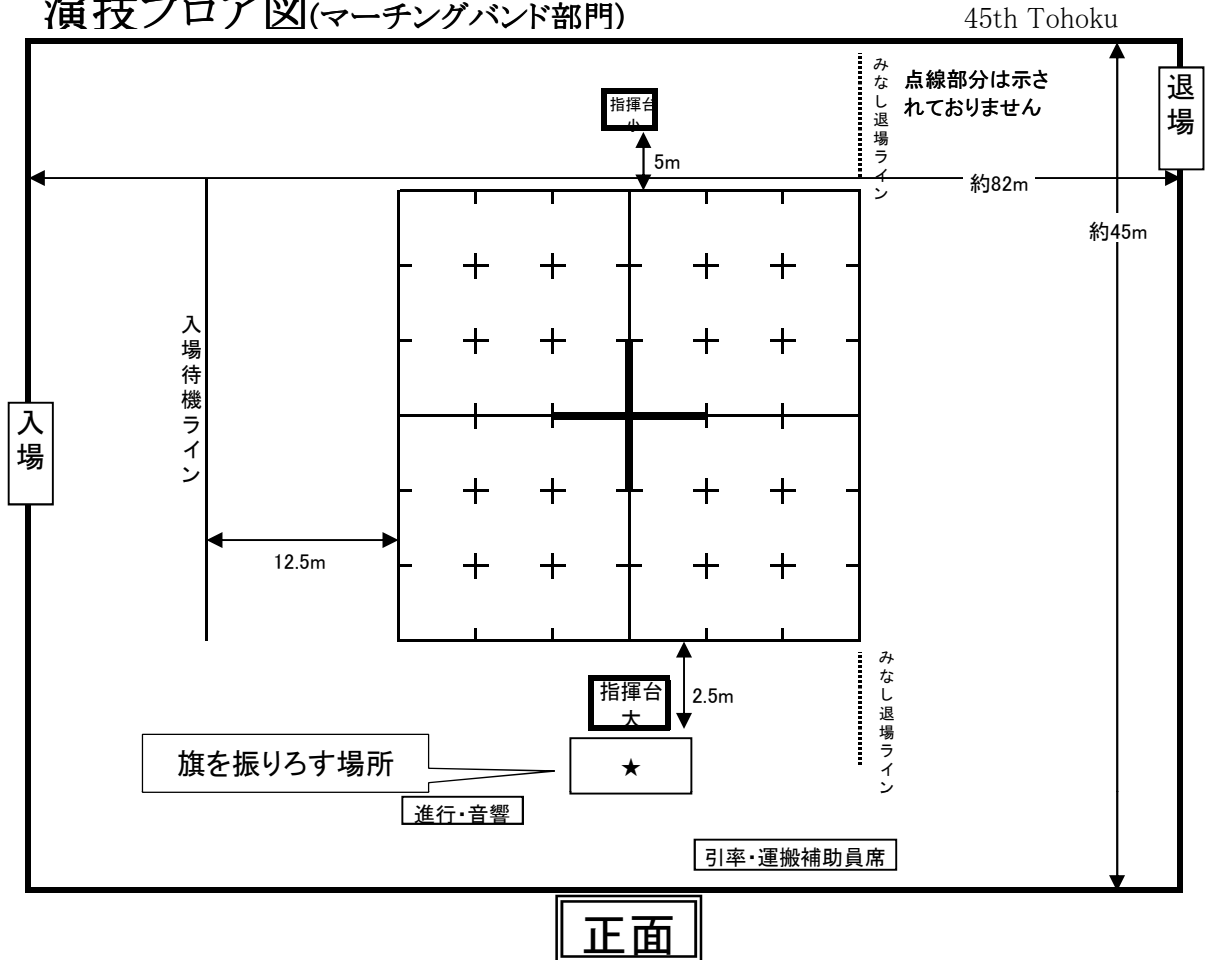

演技フロア図(マーチングバンド部門)

指揮台は上図の位置に固定です。 バントワーリング部門の時は、大指揮台は撤去します。

★会場内の主な出入口のサイズ

- サブアリーナ扉 幅2.0m 高さ2.6m
- サブアリーナからアリーナへ向かう通路の扉 . . . 幅1.7m 高さ2.1m
- アリーナ扉 幅2.2m 高さ2.6m

※楽器はこれらの出入口からスムーズに搬出入できるようにご検討ください。