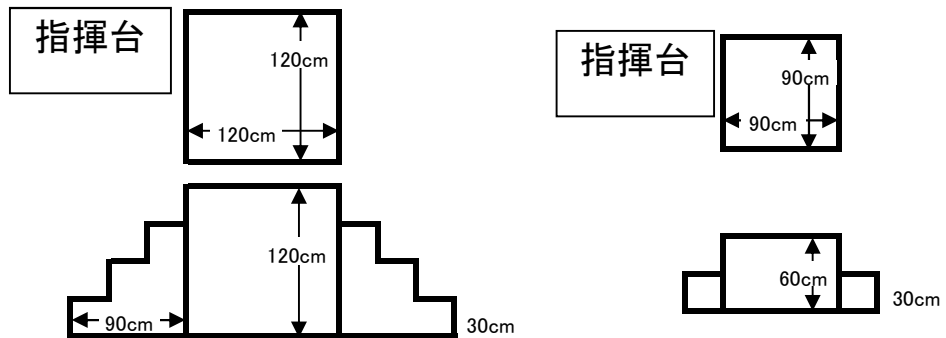

演技フロア図(マーチングバンド部門)

指揮台は上図の位置に固定です。 バントワーリング部門の時は、大指揮台は撤去します。

★会場内の主な出入口のサイズ

- サブアリーナ扉 幅2.0m 高さ2.6m
- サブアリーナからアリーナへ向かう通路の扉 . . . 幅1.7m 高さ2.1m
- アリーナ扉 幅2.2m 高さ2.6m

※楽器はこれらの出入口からスムーズに搬出入できるようにご検討ください。