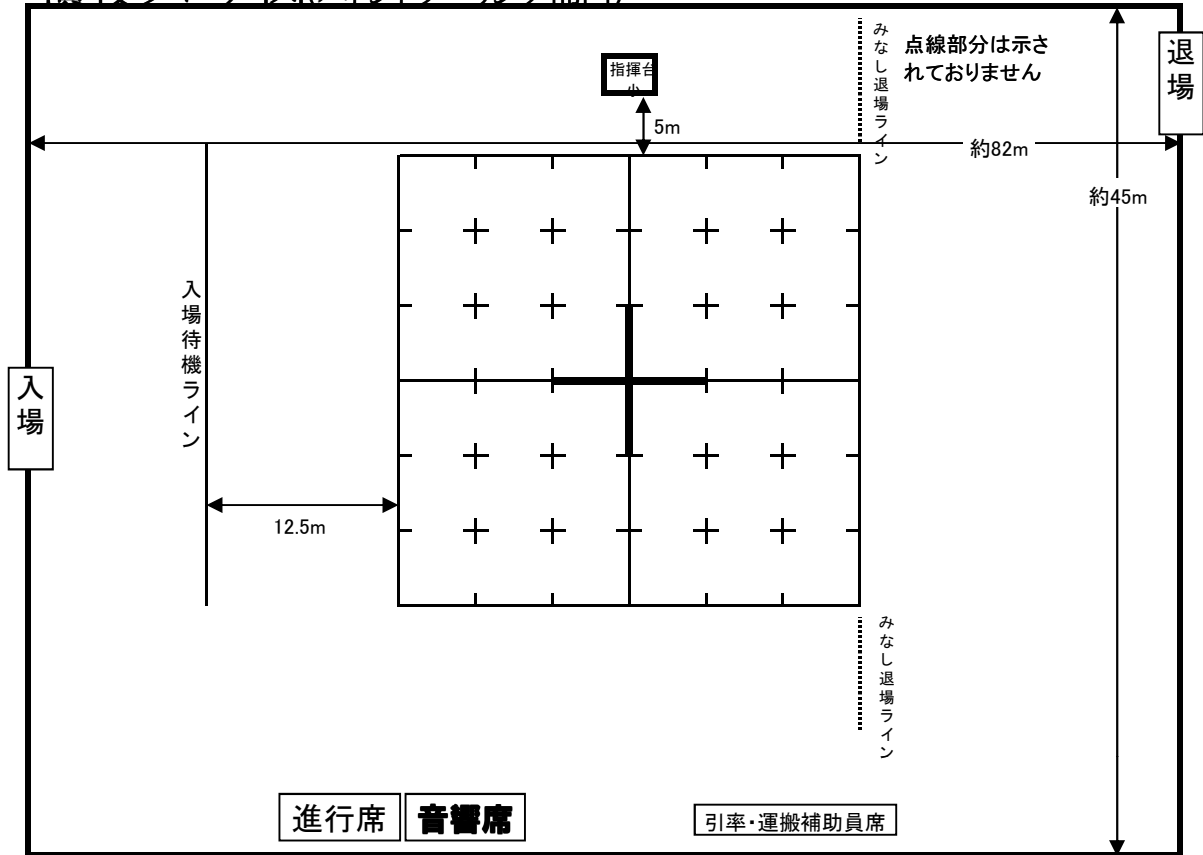

演技フロア図(パントワーリング部門)

45th Tohoku

正面

★会場内の主な出入口のサイズ

- サブアリーナ扉 幅2.0m 高さ2.6m
- サブアリーナからアリーナへ向かう通路の扉 . . . 幅1.7m 高さ2.1m
- アリーナ扉 幅2.2m 高さ2.6m

※器物の大きさは180cm×120cm×150cm以内と定められています。ご注意ください。

※会場内に器物等を置いておくことはできません。