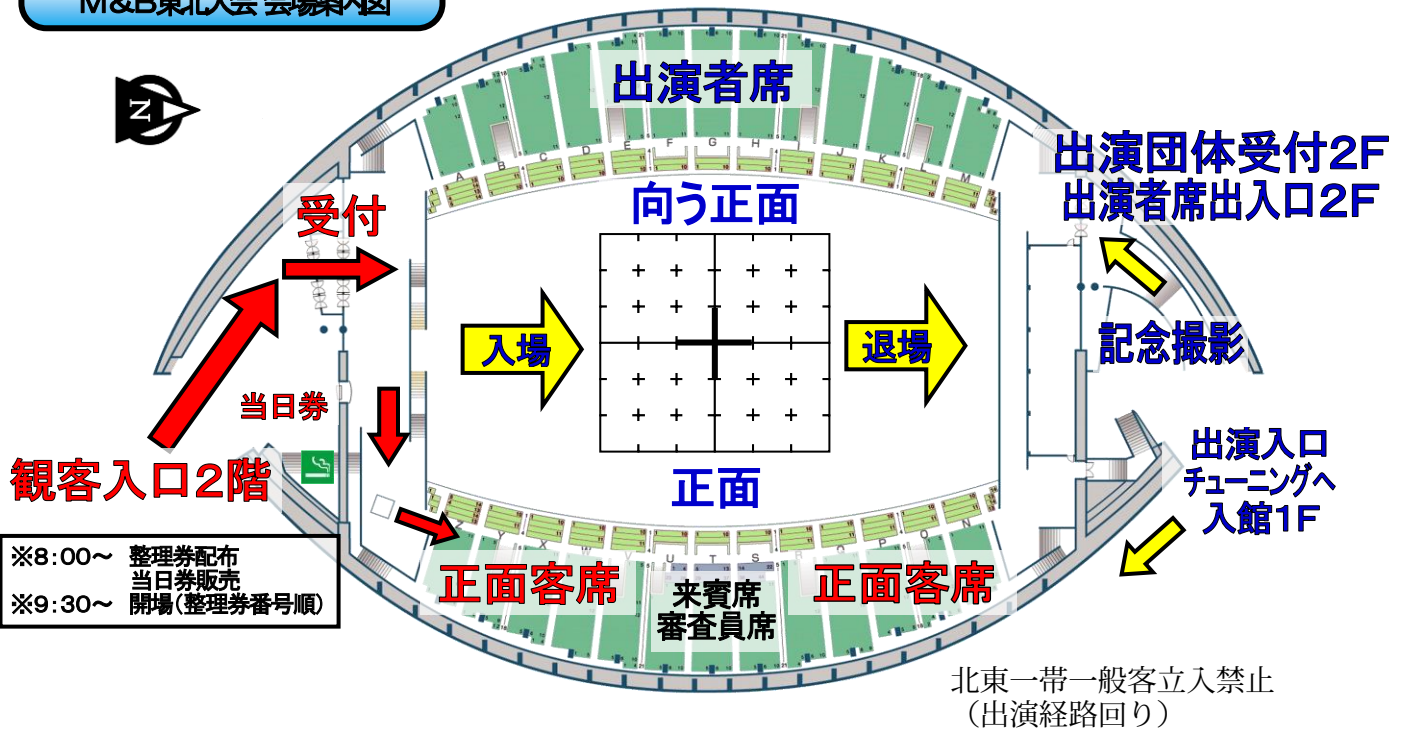

# 第45回マーチングバンド・バトントワーリング東北大会

日程 平成28年 10月 29日(土) ~ 10月 30日(日)

会場 グランディ21 セキスイハイムスーパーアリーナ

宮城県宮城郡利府町菅谷字館40-1

## M&B東北大会 駐車場案内図

※公園の開門時間は、午前6時開門(23時閉門)です。  
 開門前は公園内に、人も車も入場できません。  
 開門前は、お越しになりませんよう、ご案内いたします。  
 ※一般車は駐車場A、B、バストラックは第7駐車場、  
 第3駐車場は楽器搬入専用(一般は入れません)  
 駐車場内は警備員の指示に従ってください。  
 ※第7駐車場に、トイレが設置されています。ご利用ください。  
 ※大会終了後、通常閉まっている門、2ヶ所を、1時間程度、  
 開門いたします。「大和IC」「しらかし台IC」をご利用の方は、  
 こちらをご利用されますと便利です。

## M&B東北大会 会場案内図

※8:00~ 整理券配布  
 当日券販売  
 ※9:30~ 開場(整理券番号順)

北東一帯一般客立入禁止  
 (出演経路回り)