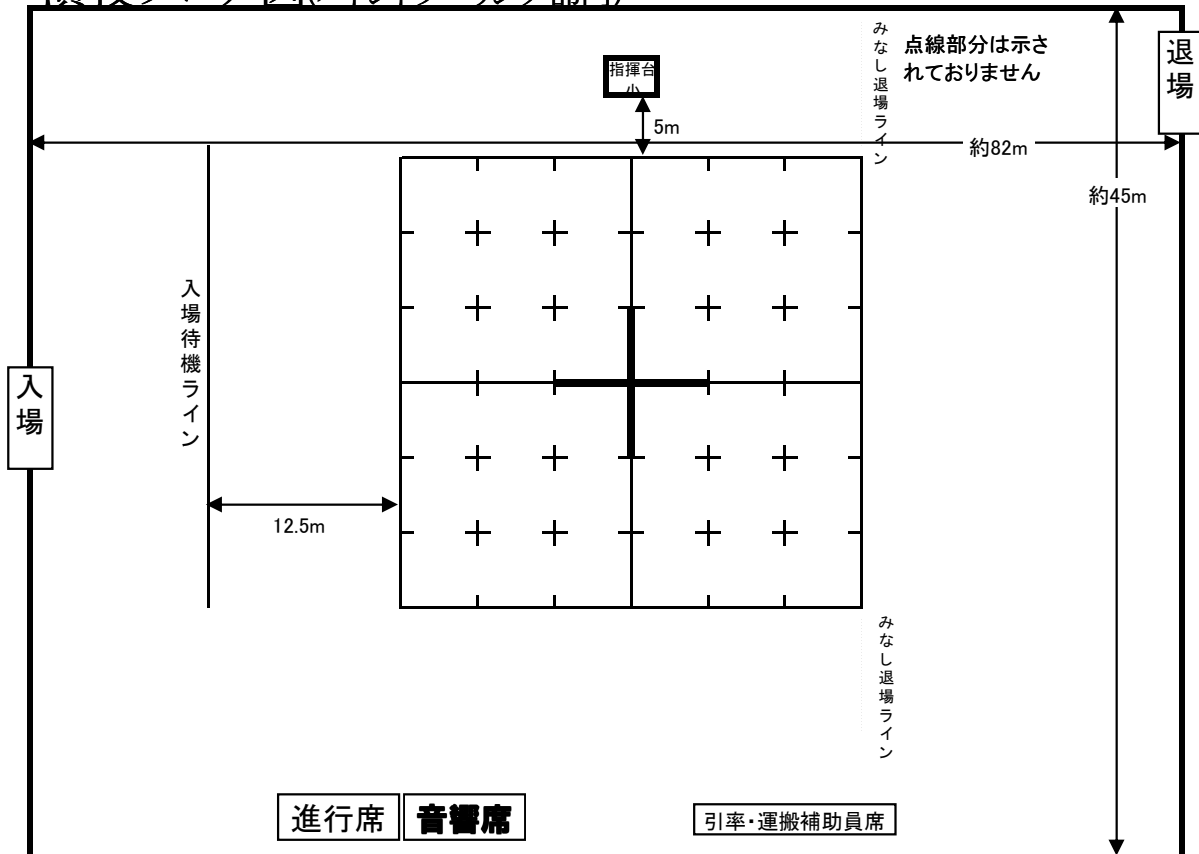

演技フロア図(バントワーリング部門)

46th Tohoku

正面

★会場内の主な出入口のサイズ

サブアリーナ扉	幅2.0m	高さ2.6m
サブアリーナからアリーナへ向かう通路の扉	幅1.7m	高さ2.1m
アリーナ扉	幅2.2m	高さ2.6m

※器物の大きさは180cm×120cm×150cm以内と定められています。ご注意ください。
 ※会場内に器物等を置いておくことはできません。