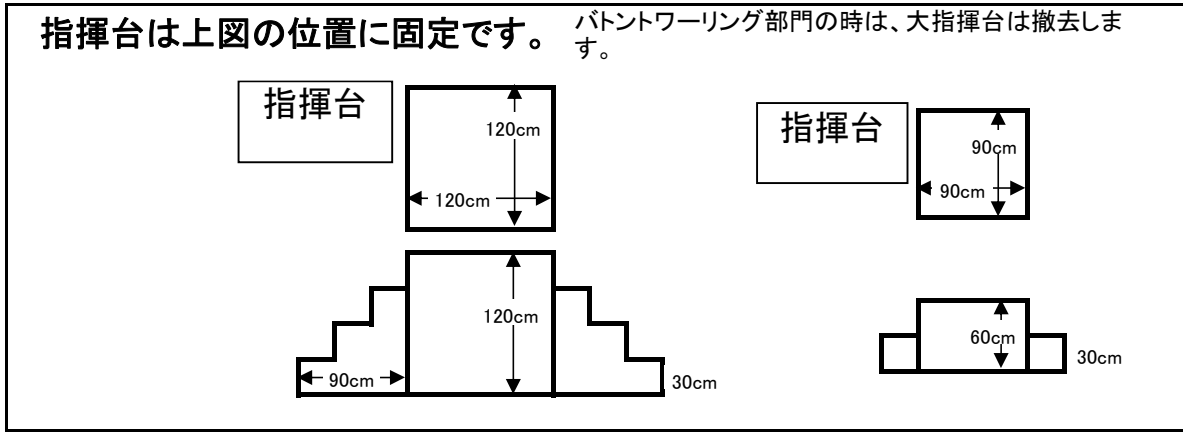

演技フロア図(マーチングバンド部門)

47th Tohoku

正面

- ★会場内の主な出入口のサイズ
- 東側本番前入館口 幅1.46m 高さ2.1m
 - サブアリーナ扉 幅2.0m 高さ2.6m
 - サブアリーナからアリーナへ向かう通路の扉 . . . 幅1.7m 高さ2.1m
 - アリーナ扉 幅2.2m 高さ2.6m
- ※楽器・器物はこれらの出入口からスムーズに搬出入できるようにご検討ください。
 ※器物の大きさは180cm×120cm×150cm以内と定められています。ご注意ください。
 ※会場内に大型打楽器・器物等を置いておくことはできません。