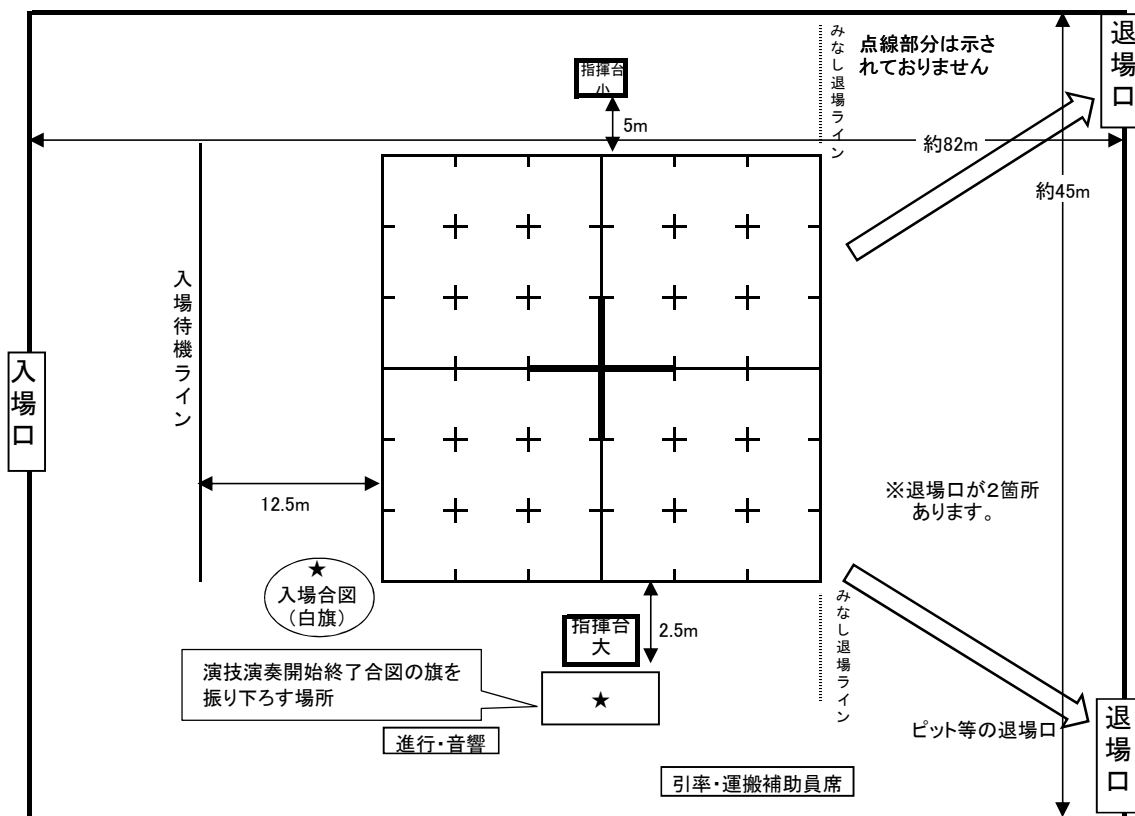

演技フロア図(マーチングバンド部門)

47th Tohoku

正面

- ★会場内の主な出入口のサイズ
- 東側本番前入館口 幅1.46m 高さ2.1m
 - サブアリーナ扉 幅2.0m 高さ2.6m
 - サブアリーナからアリーナへ向かう通路の扉 . . . 幅1.7m 高さ2.1m
 - アリーナ扉 幅2.2m 高さ2.6m
- ※楽器・器物はこれらの出入口からスムーズに搬出入できるようにご検討ください。
 ※器物の大きさは180cm×120cm×150cm以内と定められています。ご注意ください。
 ※会場内に大型打楽器・器物等を置いておくことはできません。