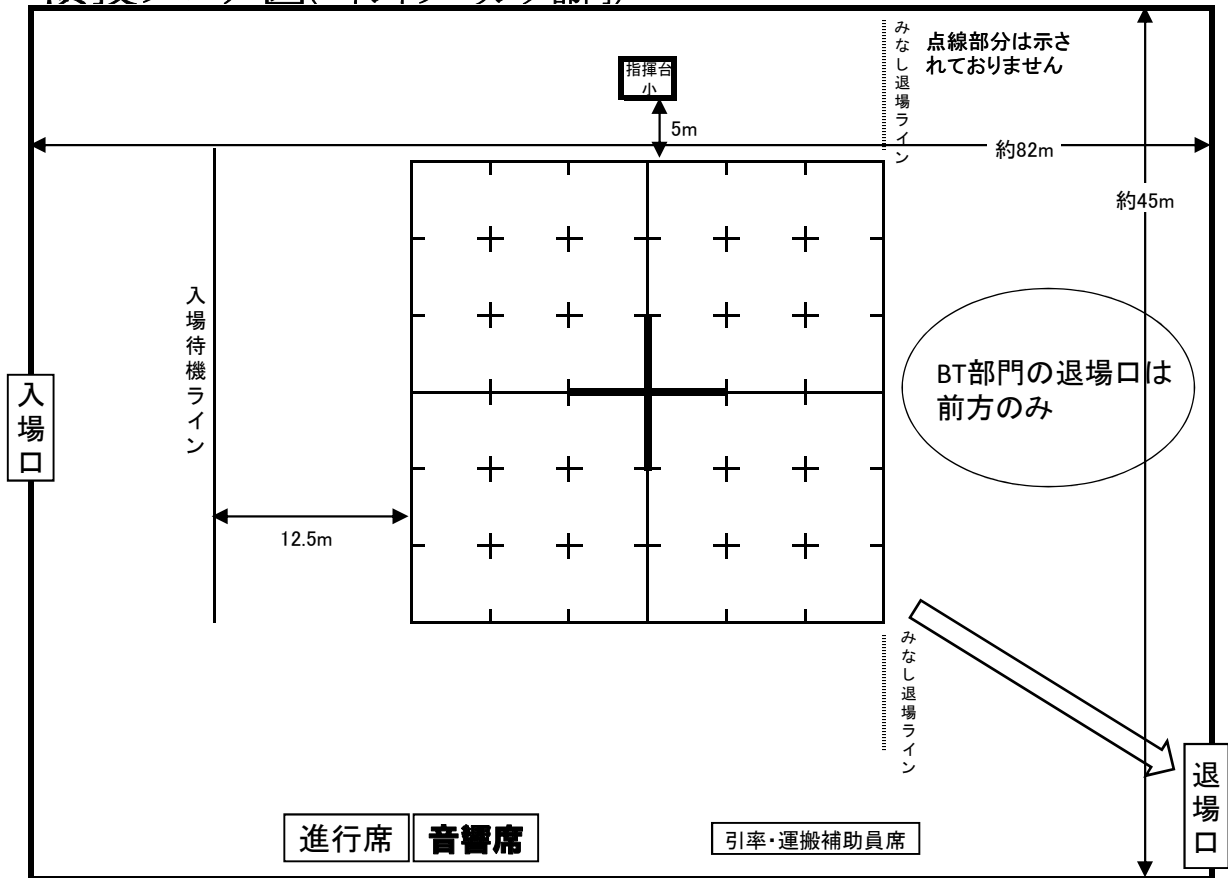

演技フロア図(パトワーキング部門)

47th Tohoku

正面

★会場内の主な出入口のサイズ

サブアリーナ扉	幅2.0m	高さ2.6m
サブアリーナからアリーナへ向かう通路の扉	幅1.7m	高さ2.1m
アリーナ扉	幅2.2m	高さ2.6m

※器物の大きさは180cm×120cm×150cm以内と定められています。ご注意ください。
 ※会場内に器物等を置いておくことはできません。