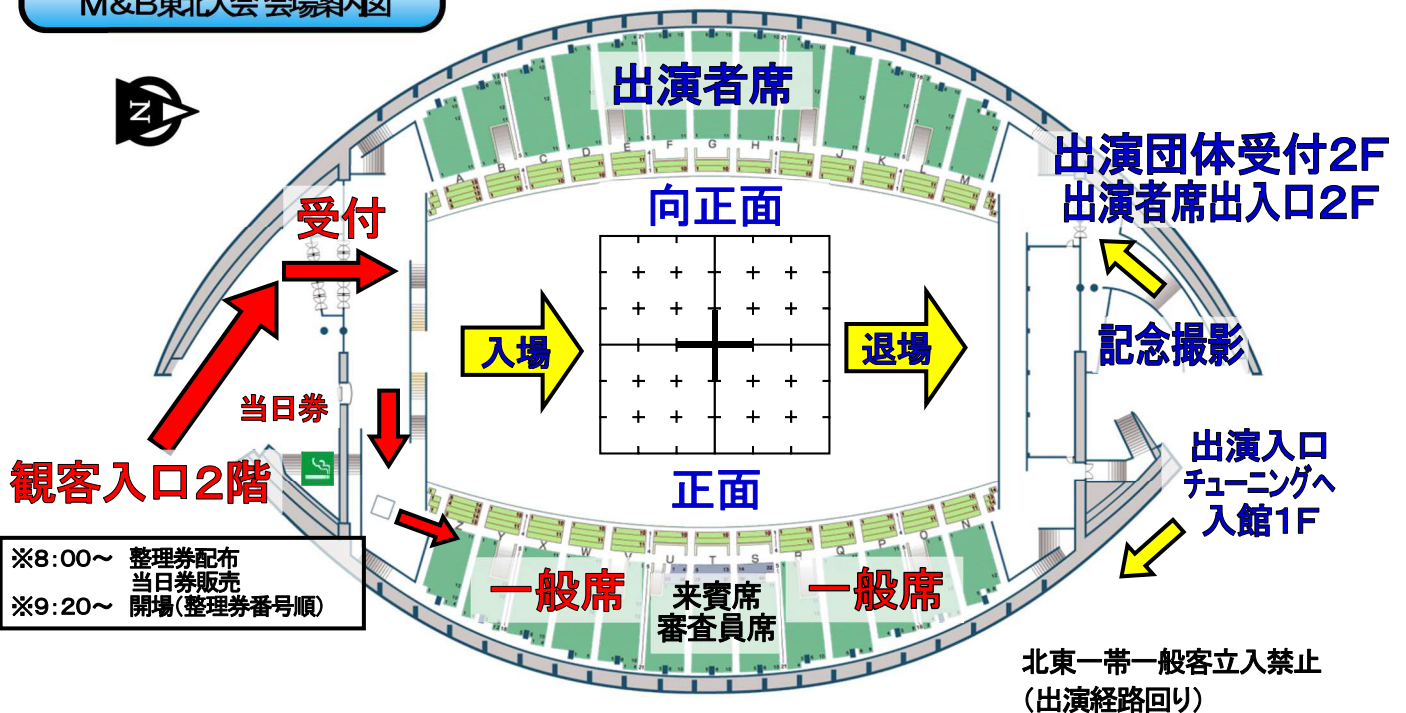

# 第47回マーチングバンド・バトントワーリング東北大会

日程 平成30年 11月 3日(土) ~ 11月 4日(日)

会場 グランディ21 セキスイハイムスーパーアリーナ

宮城県宮城郡利府町菅谷字館40-1

## M&B東北大会 駐車場案内図

※公園の開門時間は、午前6時開門(23時閉門)です。  
 開門前は公園内に、人も車も入場できません。  
 開門前は、お越しになりませんよう、ご案内いたします。  
 ※一般車は駐車場A、B、バス・トラックは第7駐車場、  
 第3駐車場は楽器搬入専用(一般は入れません)  
 駐車場内は警備員の指示に従ってください。  
 ※第7駐車場に、トイレが設置されています。ご利用ください。  
 ※大会終了後、通常閉まっている門、2ヶ所を、1時間程度、  
 開門いたします。「大和IC」「しらかし台IC」をご利用の方は、  
 こちらをご利用されますと便利です。

## M&B東北大会 会場案内図

※8:00~ 整理券配布  
 当日券販売  
 ※9:20~ 開場(整理券番号順)

北東一帯一般客立入禁止  
 (出演経路回り)