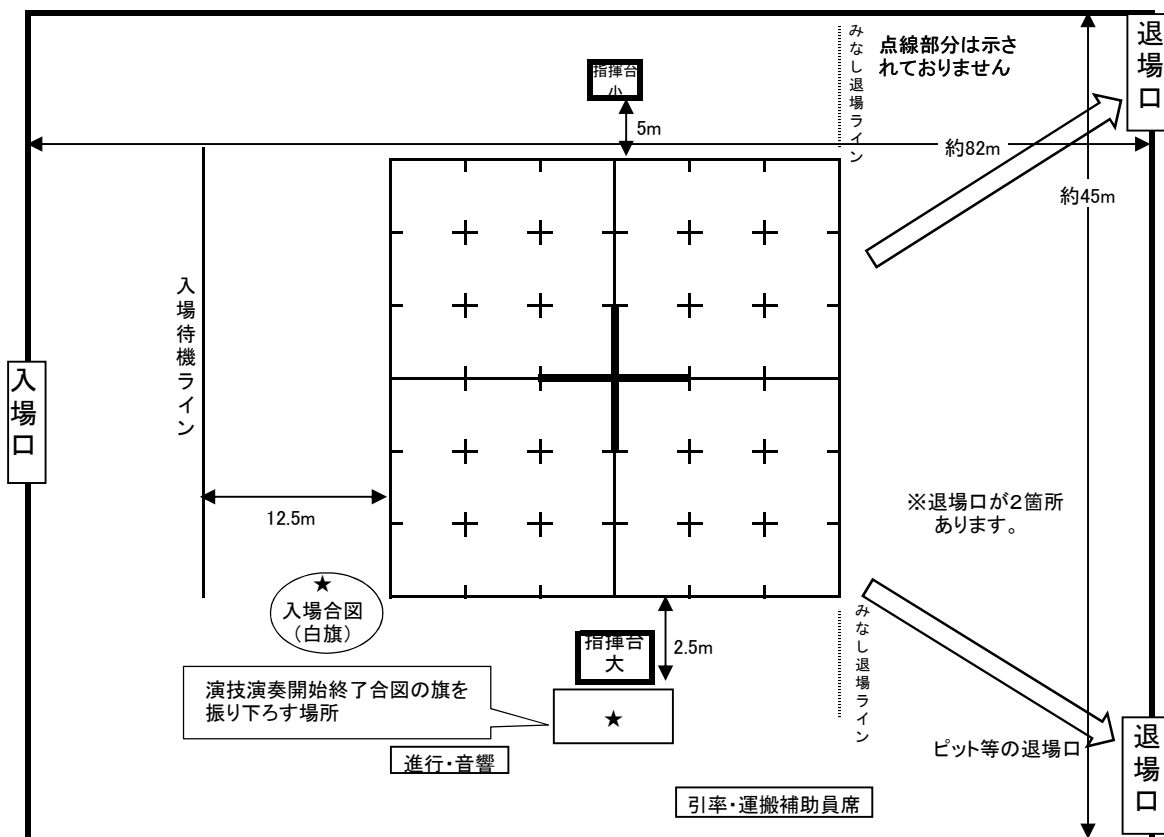

演技フロア図(マーチングバンド部門)

48th Tohoku

正面

- ★会場内の主な出入口のサイズ
- 東側本番前入館口 幅1.46m 高さ2.1m
 - サブアリーナ扉 幅2.0m 高さ2.6m
 - サブアリーナからアリーナへ向かう通路の扉 幅1.7m 高さ2.1m
 - アリーナ扉 幅2.2m 高さ2.6m
- ※楽器・器物はこれらの出入口からスムーズに搬出入できるようにご検討ください。
 ※器物の大きさは180cm×120cm×150cm以内と定められています。ご注意ください。
 ※会場内に大型打楽器・器物等を置いておくことはできません。