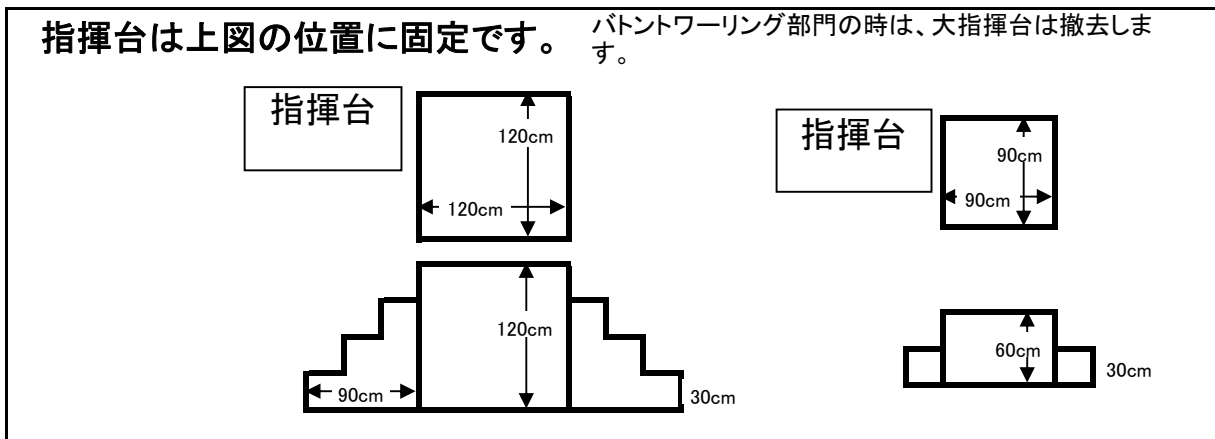

演技フロア図(マーチングバンド部門)

48th Tohoku

正面

- ★会場内の主な出入口のサイズ
- 東側本番前入館口 幅1.46m 高さ2.1m
 - サブアリーナ扉 幅2.0m 高さ2.6m
 - サブアリーナからアリーナへ向かう通路の扉 幅1.7m 高さ2.1m
 - アリーナ扉 幅2.2m 高さ2.6m
- ※楽器・器物はこれらの出入口からスムーズに搬出入できるようにご検討ください。
 ※器物の大きさは180cm×120cm×150cm以内と定められています。ご注意ください。
 ※会場内に大型打楽器・器物等を置いておくことはできません。