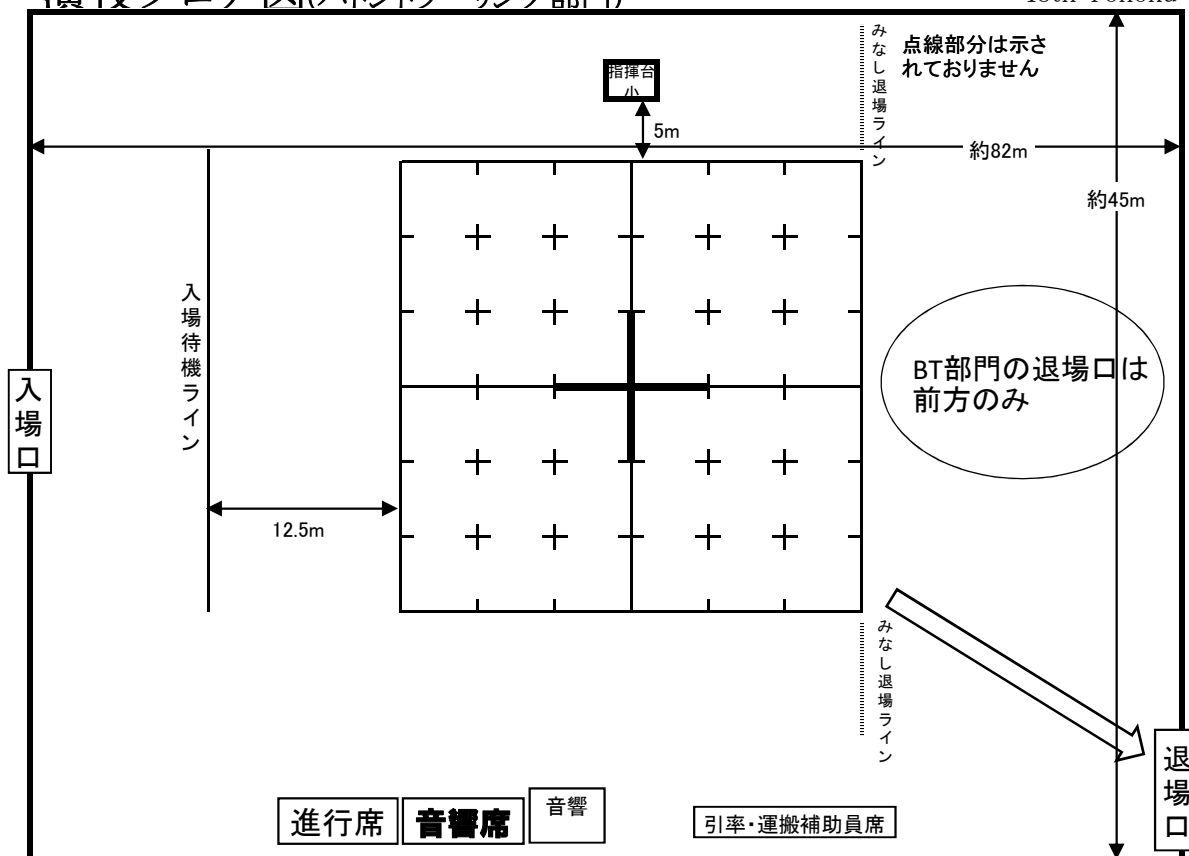

# 演技フロア図(バントワーリング部門)

48th Tohoku

## 正面

### ★会場内の主な出入口のサイズ

サブアリーナ扉	幅2.0m	高さ2.6m
サブアリーナからアリーナへ向かう通路の扉	幅1.7m	高さ2.1m
アリーナ扉	幅2.2m	高さ2.6m