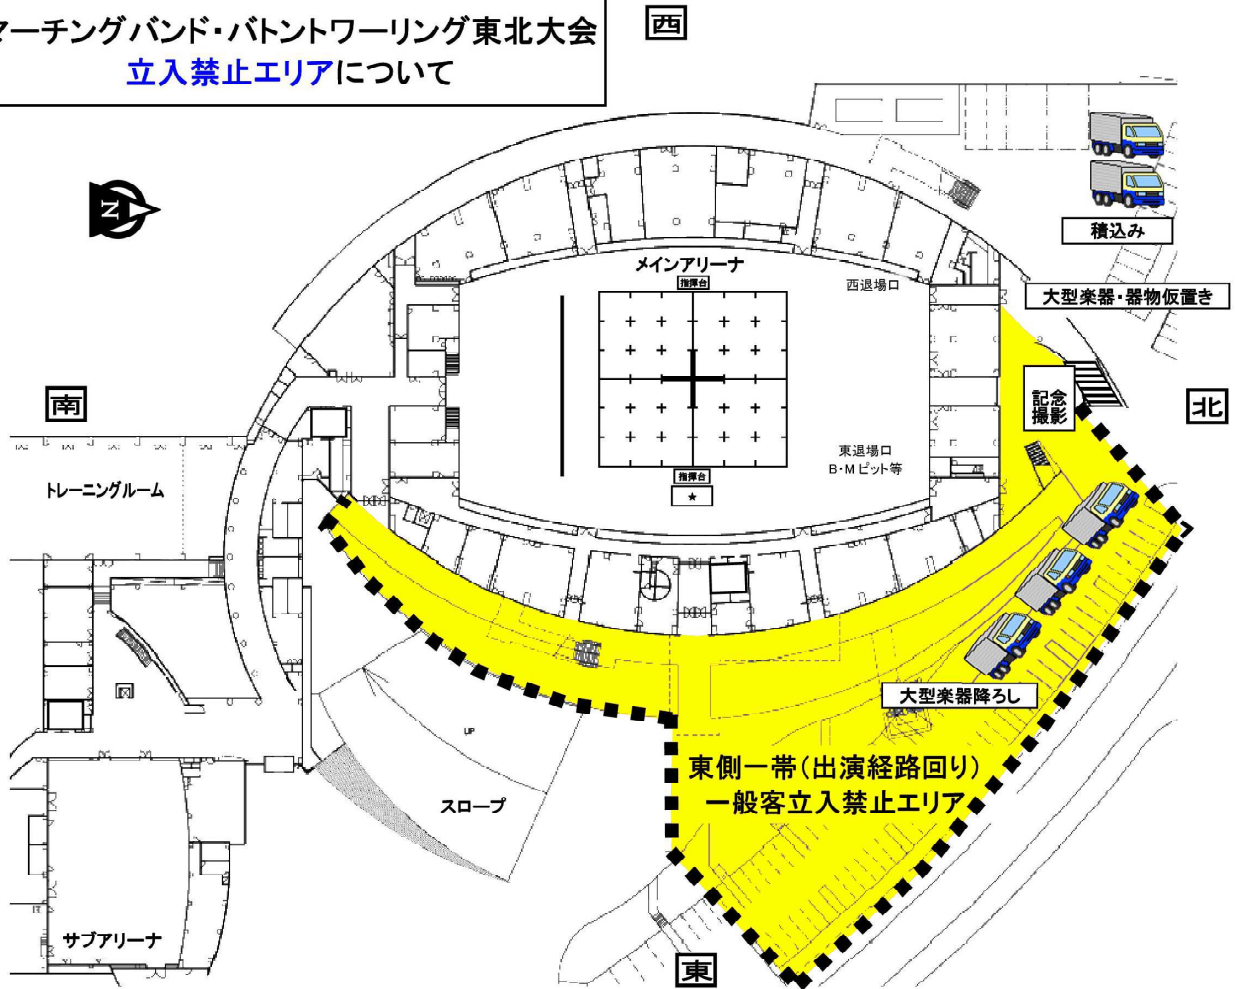

マーチングバンド・パトントワーリング東北大会
立入禁止エリアについて

- ・点線内の黄色で示している場所は、楽器搬入から本番終了後の記念撮影までの経路となっていますので、一般のお客様は立入禁止です。
よって、黄色で示されている場所でトラックから楽器等を降ろす際は、出演者・登録引率者・登録運搬補助員 (MB 小・フェスティバルの部) で行うこととなります。
- ・同様に、記念撮影場の場所も、一般のお客様は立入禁止です。
- ・北西の楽器積みエリアは、本番終了後の積み込み時のお手伝いであれば一般の方の立ち入りは可能です。