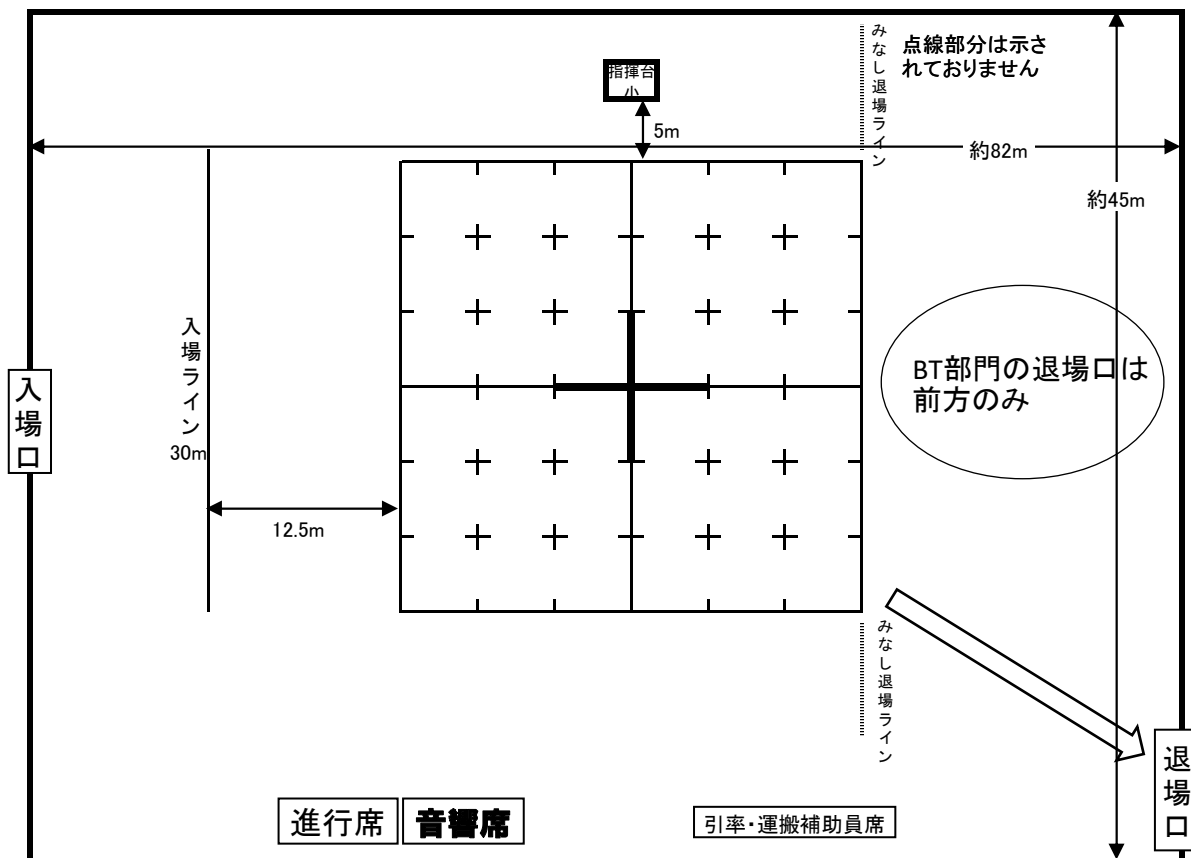

演技フロア図(バトントワーリング部門)

50th Tohoku

正面

★会場内の主な出入口のサイズ

サブアリーナ扉	幅2.0m	高さ2.6m
サブアリーナからアリーナへ向かう通路の扉	幅1.7m	高さ2.1m