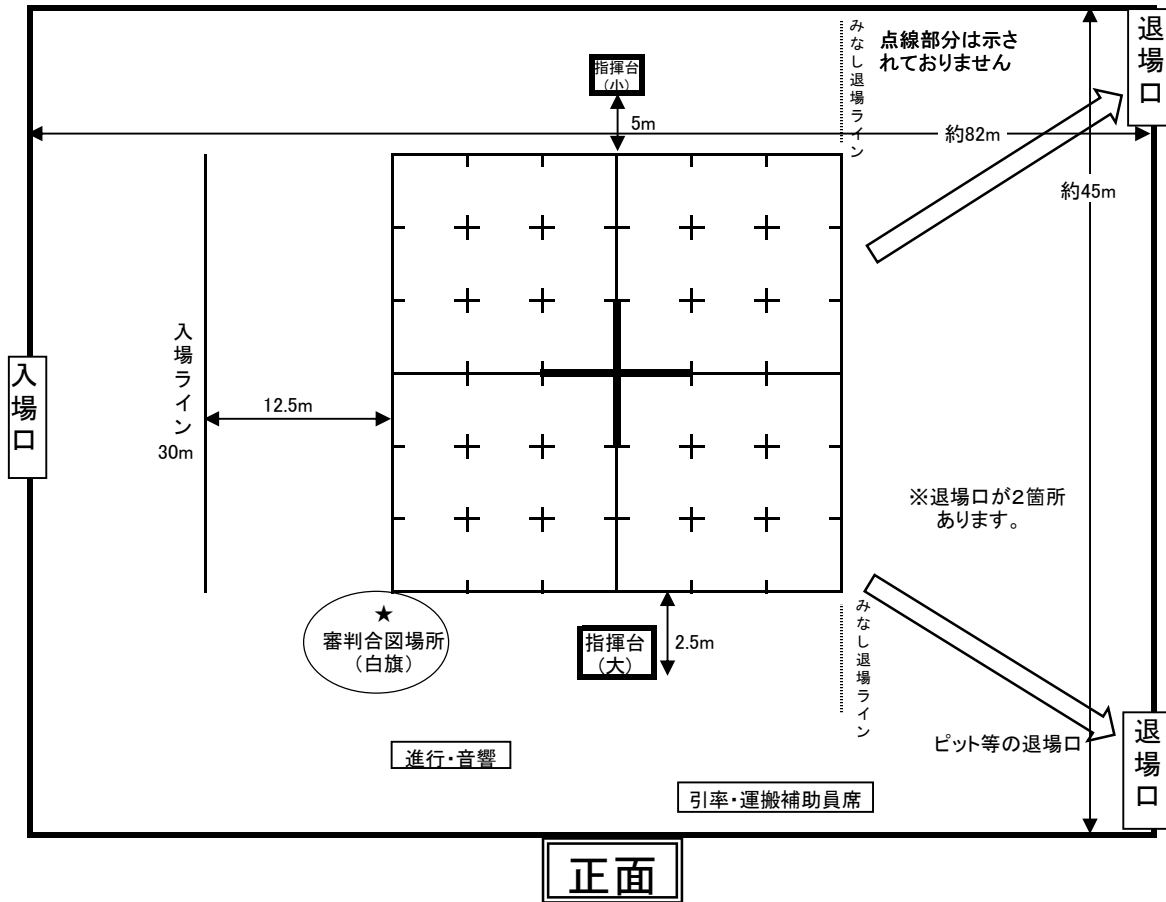

演技フロア図(マーチングバンド部門)

51st Tohoku

- ★会場内の主な出入口のサイズ
- 東側本番前入館口【荒天時】 幅1.46m 高さ2.1m
 - サブアリーナ扉 幅2.0m 高さ2.6m
 - サブアリーナからアリーナへ向かう通路の扉 幅1.7m 高さ2.1m
 - アリーナ扉 幅2.2m 高さ2.6m
- ※楽器・器物はこれらの出入口からスムーズに搬出入できるようにご検討ください。
 ※器物の大きさは180cm×120cm×150cm以内と定められています。
 ※会場内に大型打楽器・器物等を置いておくことはできません。