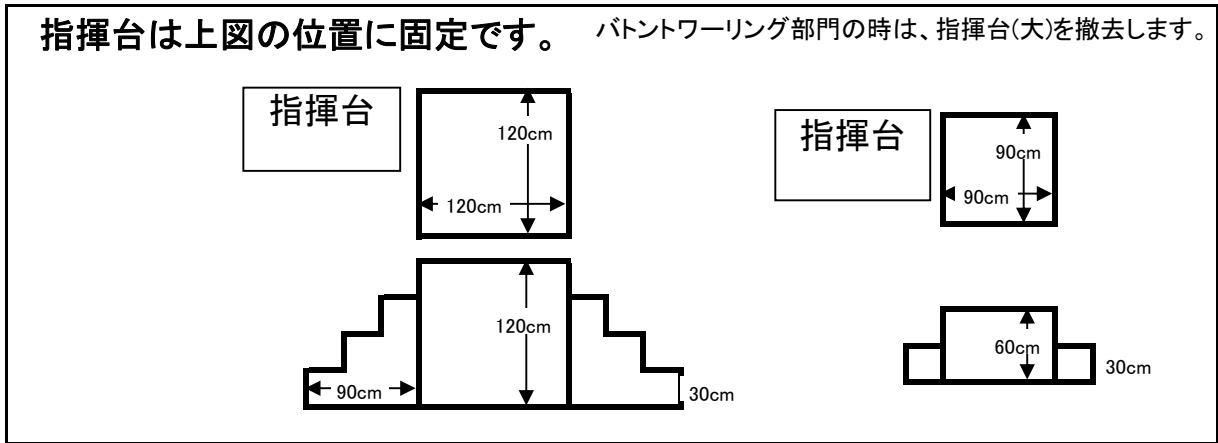

演技フロア図(マーチングバンド部門)

51st Tohoku

- ★会場内の主な出入口のサイズ
- 東側本番前入館口【荒天時】 幅1.46m 高さ2.1m
 - サブアリーナ扉 幅2.0m 高さ2.6m
 - サブアリーナからアリーナへ向かう通路の扉 幅1.7m 高さ2.1m
 - アリーナ扉 幅2.2m 高さ2.6m
- ※楽器・器物はこれらの出入口からスムーズに搬出入できるようにご検討ください。
 ※器物の大きさは180cm×120cm×150cm以内と定められています。
 ※会場内に大型打楽器・器物等を置いておくことはできません。