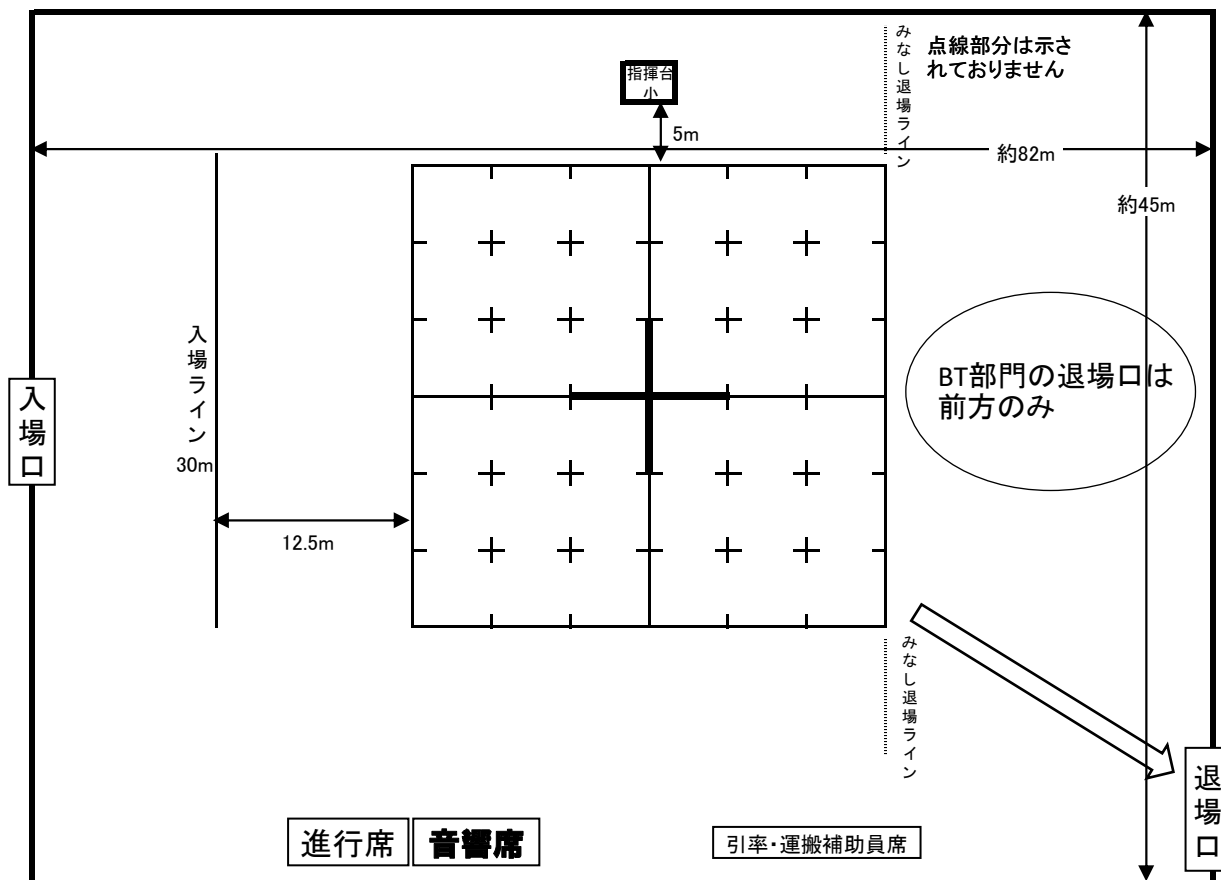

演技フロア図(バトントワーリング部門)

51st Tohoku

正面

★会場内の主な出入口のサイズ

- サブアリーナ扉 幅2.0m 高さ2.6m
- サブアリーナからアリーナへ向かう通路の扉 . . . 幅1.7m 高さ2.1m