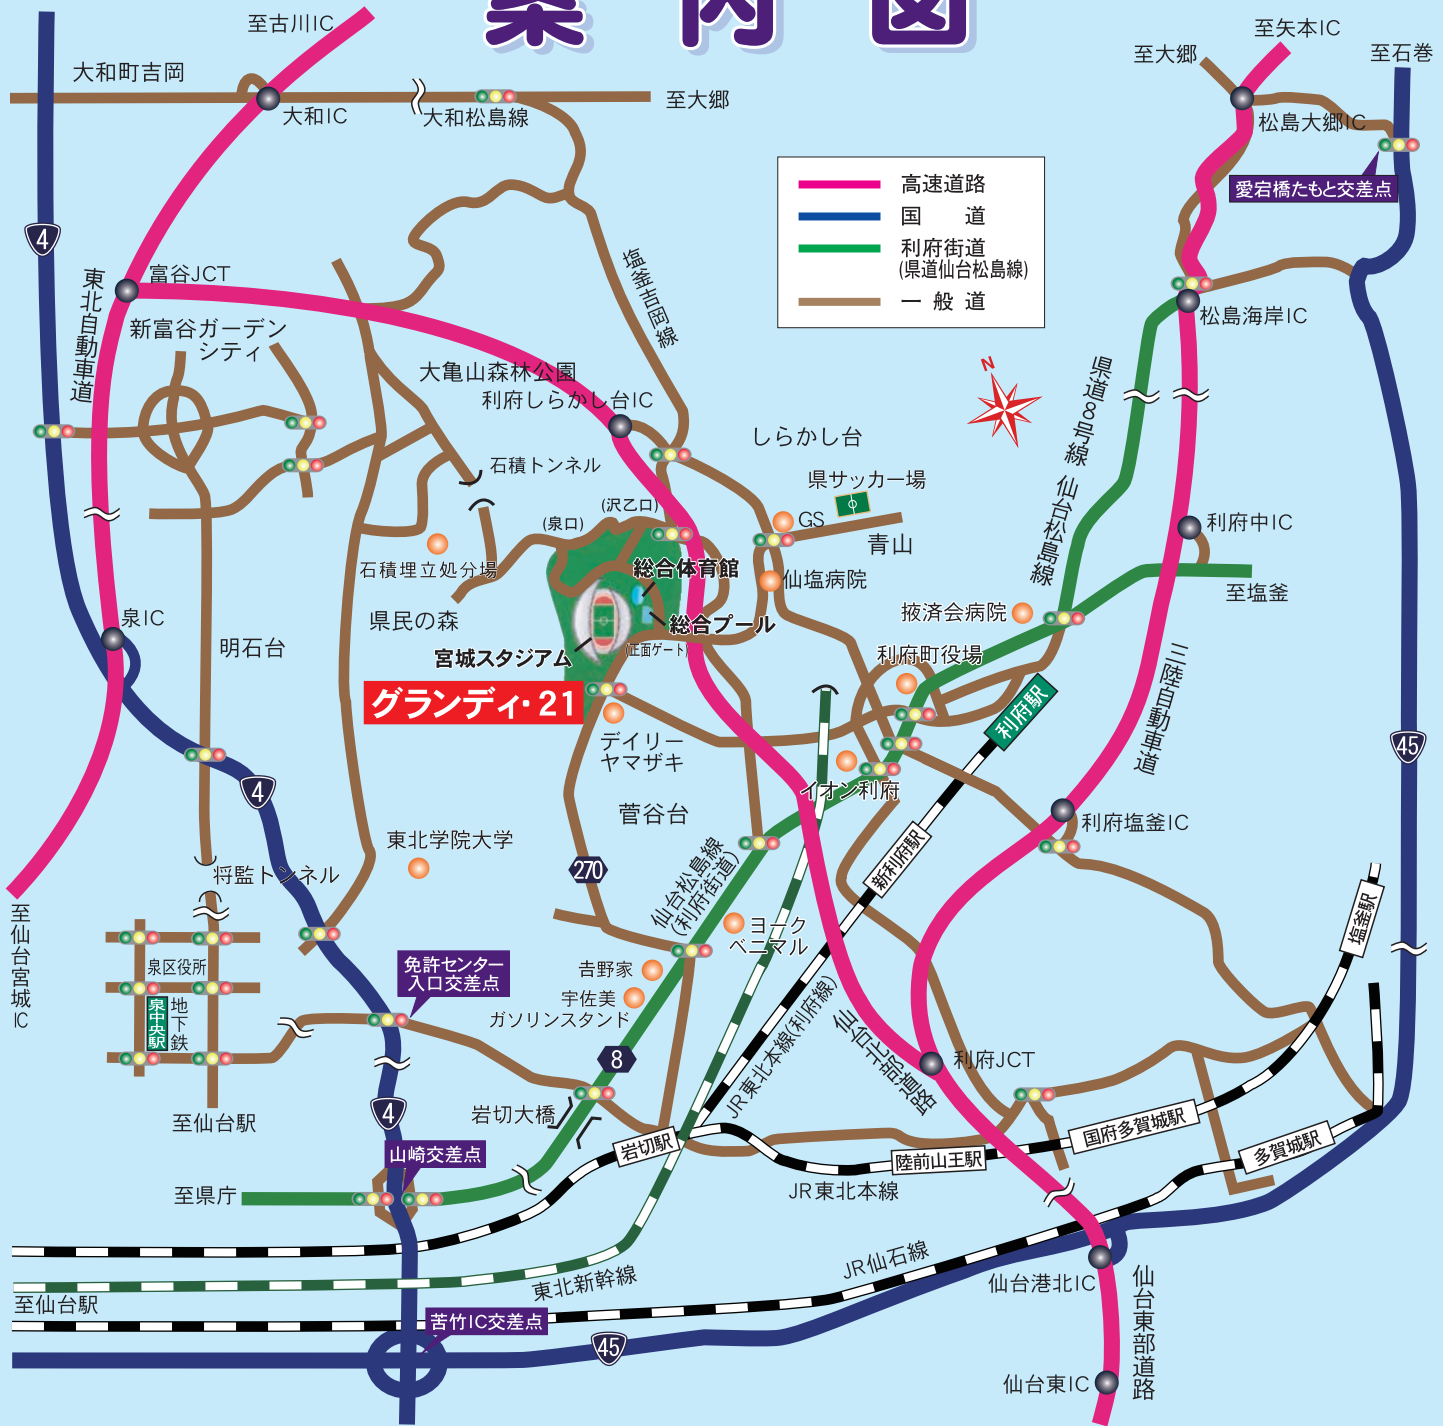

グランディ・21

案内図

施設利用案内

- 休館日**
- 第1・3・5月曜日 (祝日の場合は翌日)
 - 年末年始(12/29~1/3)
- 総合運動公園内駐車場**
- 一般…6,242台 ● 大型…29台
 - 身障者…77台

利用時間

- 宮城スタジアム
午前9時から午後9時まで
- 総合プール
平日：午前10時から午後8時まで
日・祝：午前10時から午後5時まで
- テニスコート他
平日：午前9時から午後9時まで
日・祝：午前9時から午後5時まで

交通案内

- 車をご利用の場合**
- 仙台北部道路利府しらかし台ICより約3分
 - 三陸自動車道利府中ICより約10分
 - 三陸自動車利府塩釜ICより約10分
 - 東北自動車道泉ICより約30分
 - 東北自動車道大和ICより約20分
- 電車・バスをご利用の場合**
- JR仙台駅より東北本線利府駅まで電車で約20分(岩切駅経由)
 - JR利府駅より宮城交通バスで約10分 菅谷団地線
宮城スタジアム・公園利用は「菅谷台3丁目」下車。体育館・プール・テニスコート・合宿所利用は「菅谷台4丁目」下車。