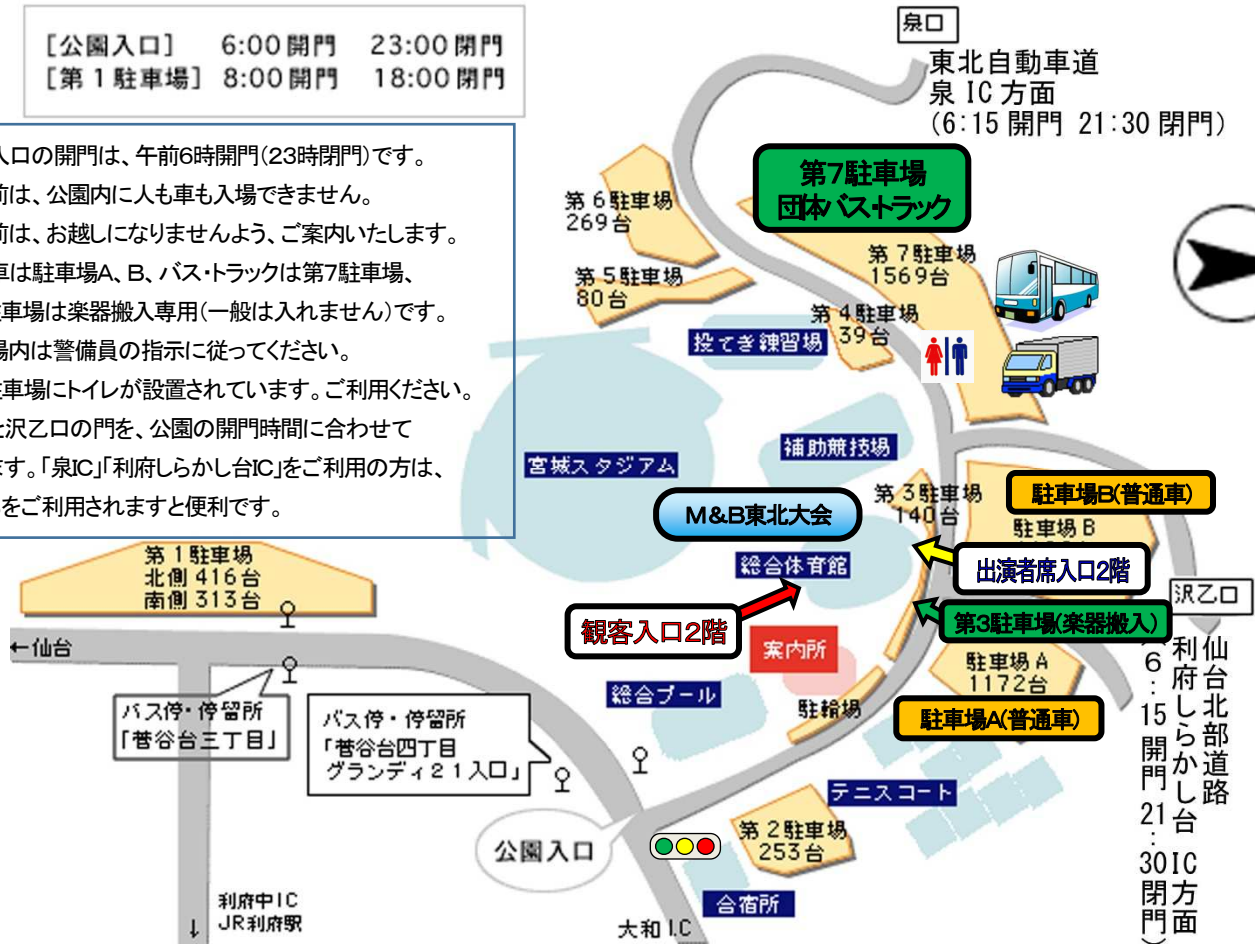

第51回マーチングバンド・バトントワーリング東北大会

日程 2022年11月 5日(土) ~ 11月 6日(日)

会場 グランディ21 セキスイハイムスーパーアリーナ
宮城県宮城郡利府町菅谷字館40-1

M&B東北大会 駐車場案内図

【公園入口】 6:00 開門 23:00 閉門
【第1駐車場】 8:00 開門 18:00 閉門

- ※公園入口の開門は、午前6時開門(23時閉門)です。
- 開門前は、公園内に人も車も入場できません。
- 開門前は、お越しになりませんよう、ご案内いたします。
- ※一般車は駐車場A、B、バス・トラックは第7駐車場、第3駐車場は楽器搬入専用(一般は入れません)です。
- 駐車場内は警備員の指示に従ってください。
- ※第7駐車場にトイレが設置されています。ご利用ください。
- ※泉口と沢乙口の門を、公園の開門時間に合わせて開きます。「泉IC」「利府しらかしIC」をご利用の方は、そちらをご利用されますと便利です。

M&B東北大会 会場案内図