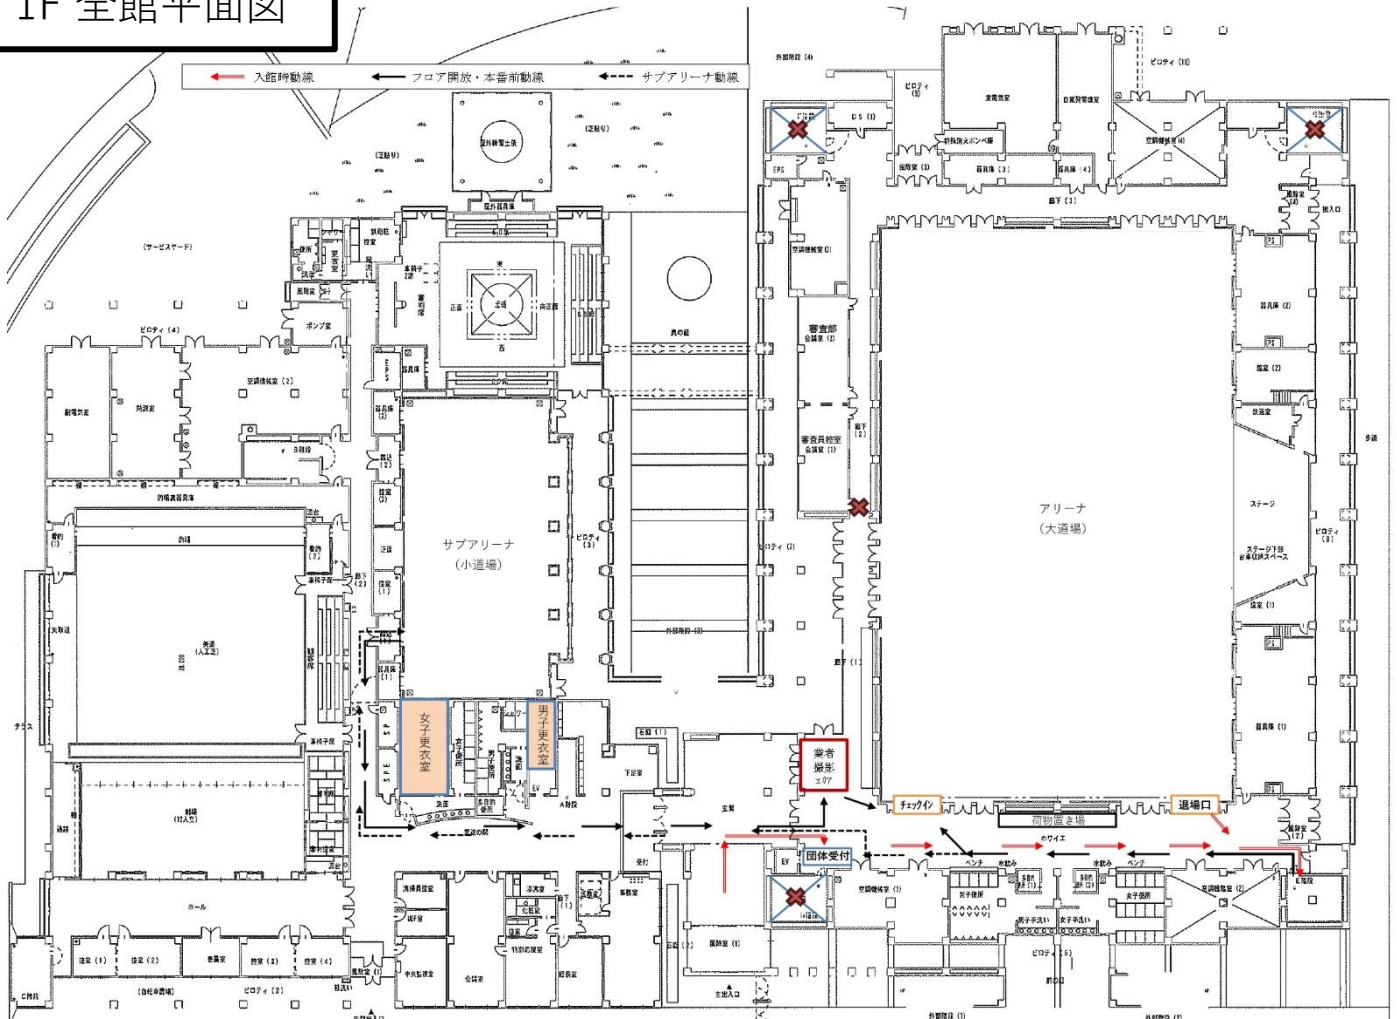

# 1F 全館平面図

## 秋田県立武道館・秋田県立スケート場 駐車場案内図

A4 1/1,000

大型バス駐車場所

□住所 秋田市新屋町字砂奴寄2の2

※大会や催物の規模により、駐車場の利用範囲は変動します。

財団法人 秋田県総合公社 平成18年1月11日作成