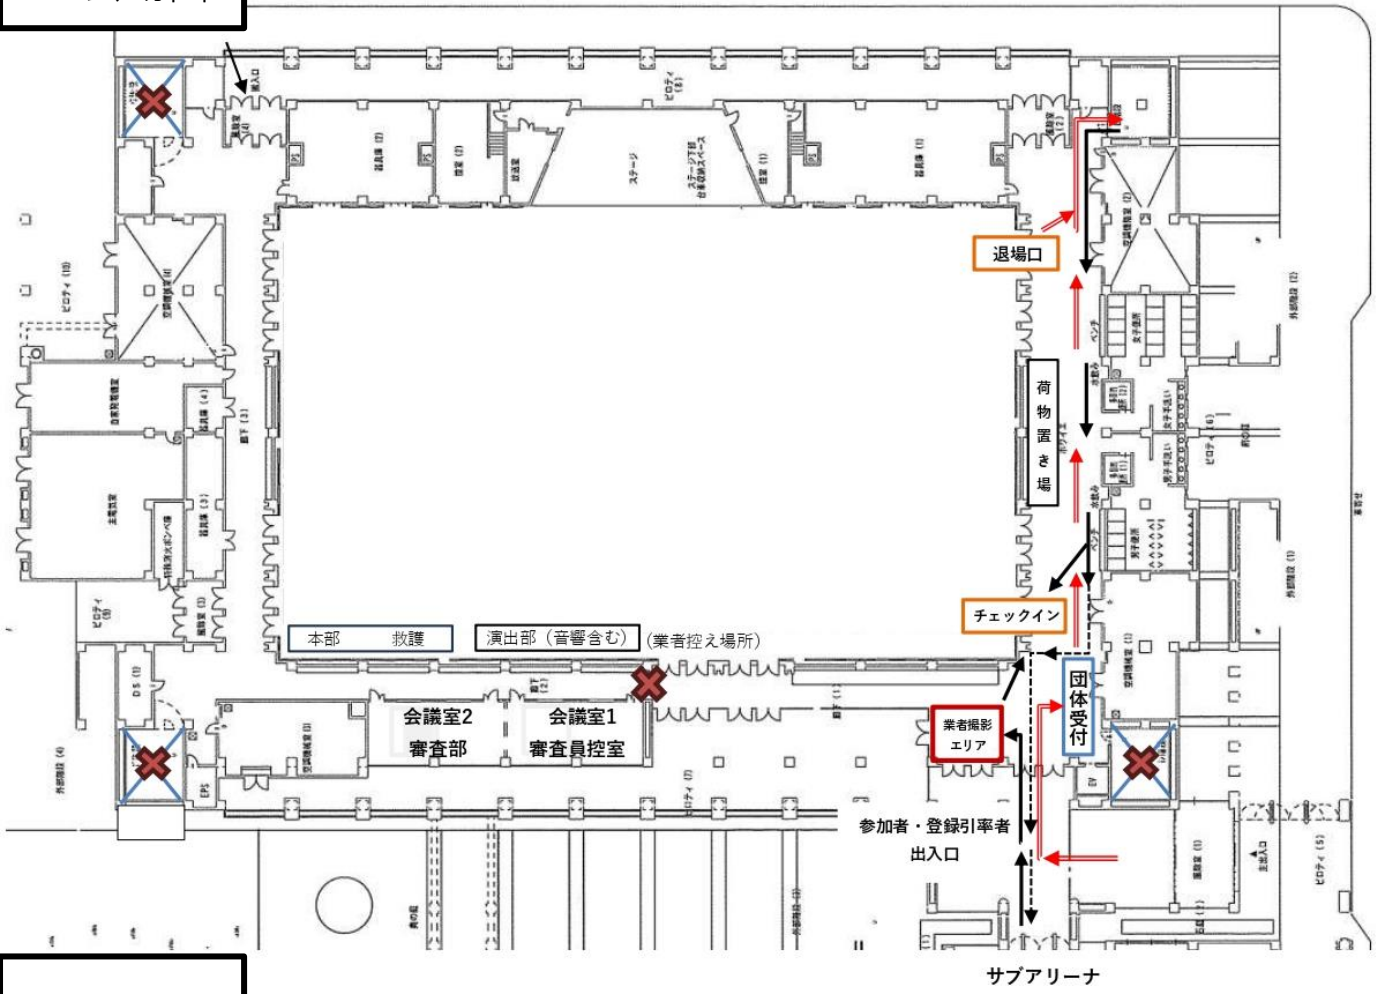

1F 会場図

← 入館時動線
 ← フロア開放・本番前動線
 - - - サブアリーナ動線

2F 会場図

← 入館時動線
 ← フロア開放・本番前動線
 [stippled box] パウダー可能エリア (敷物各自持参)