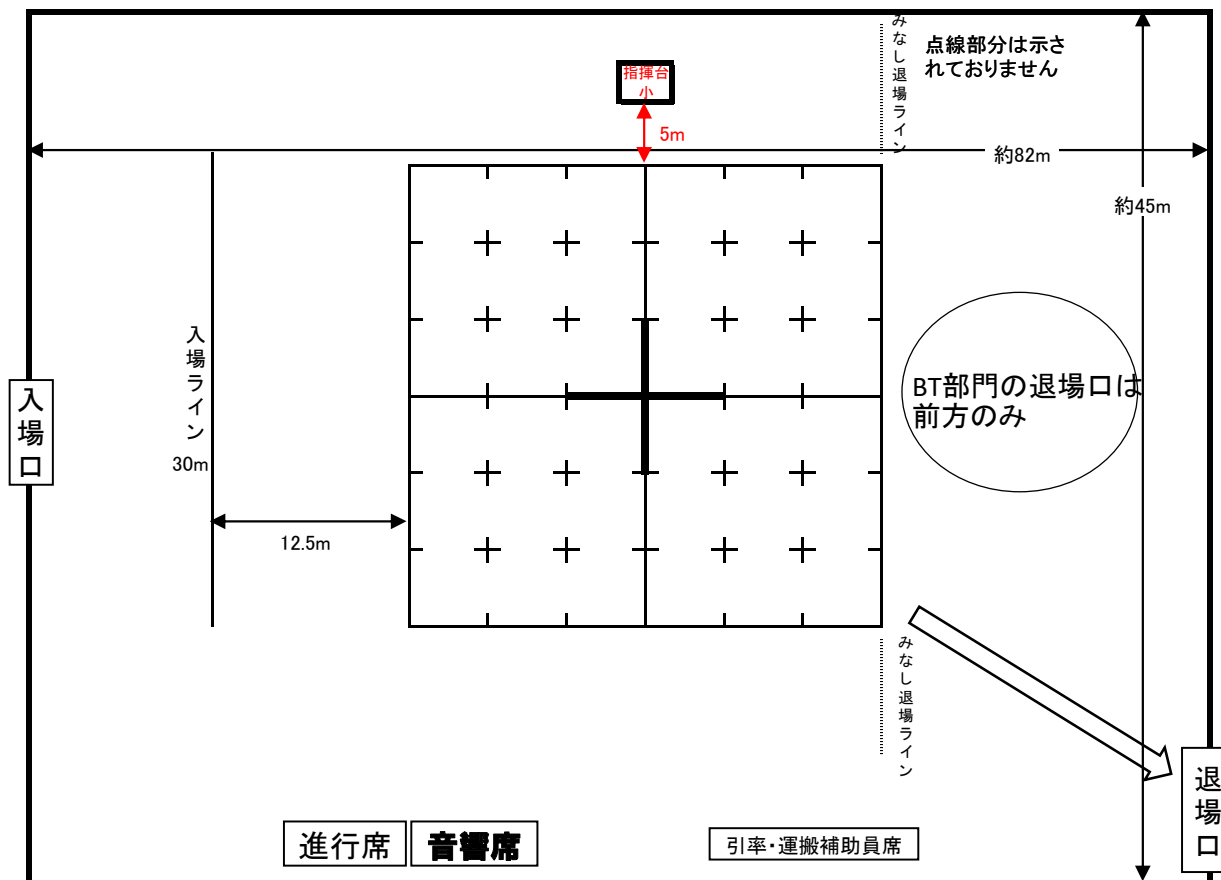

演技フロア図(バトントワーリング部門)

52nd Tohoku

正面

★会場内の主な出入口のサイズ

サブアリーナ扉	幅2.0m	高さ2.6m
サブアリーナからアリーナへ向かう通路の扉	幅1.7m	高さ2.1m