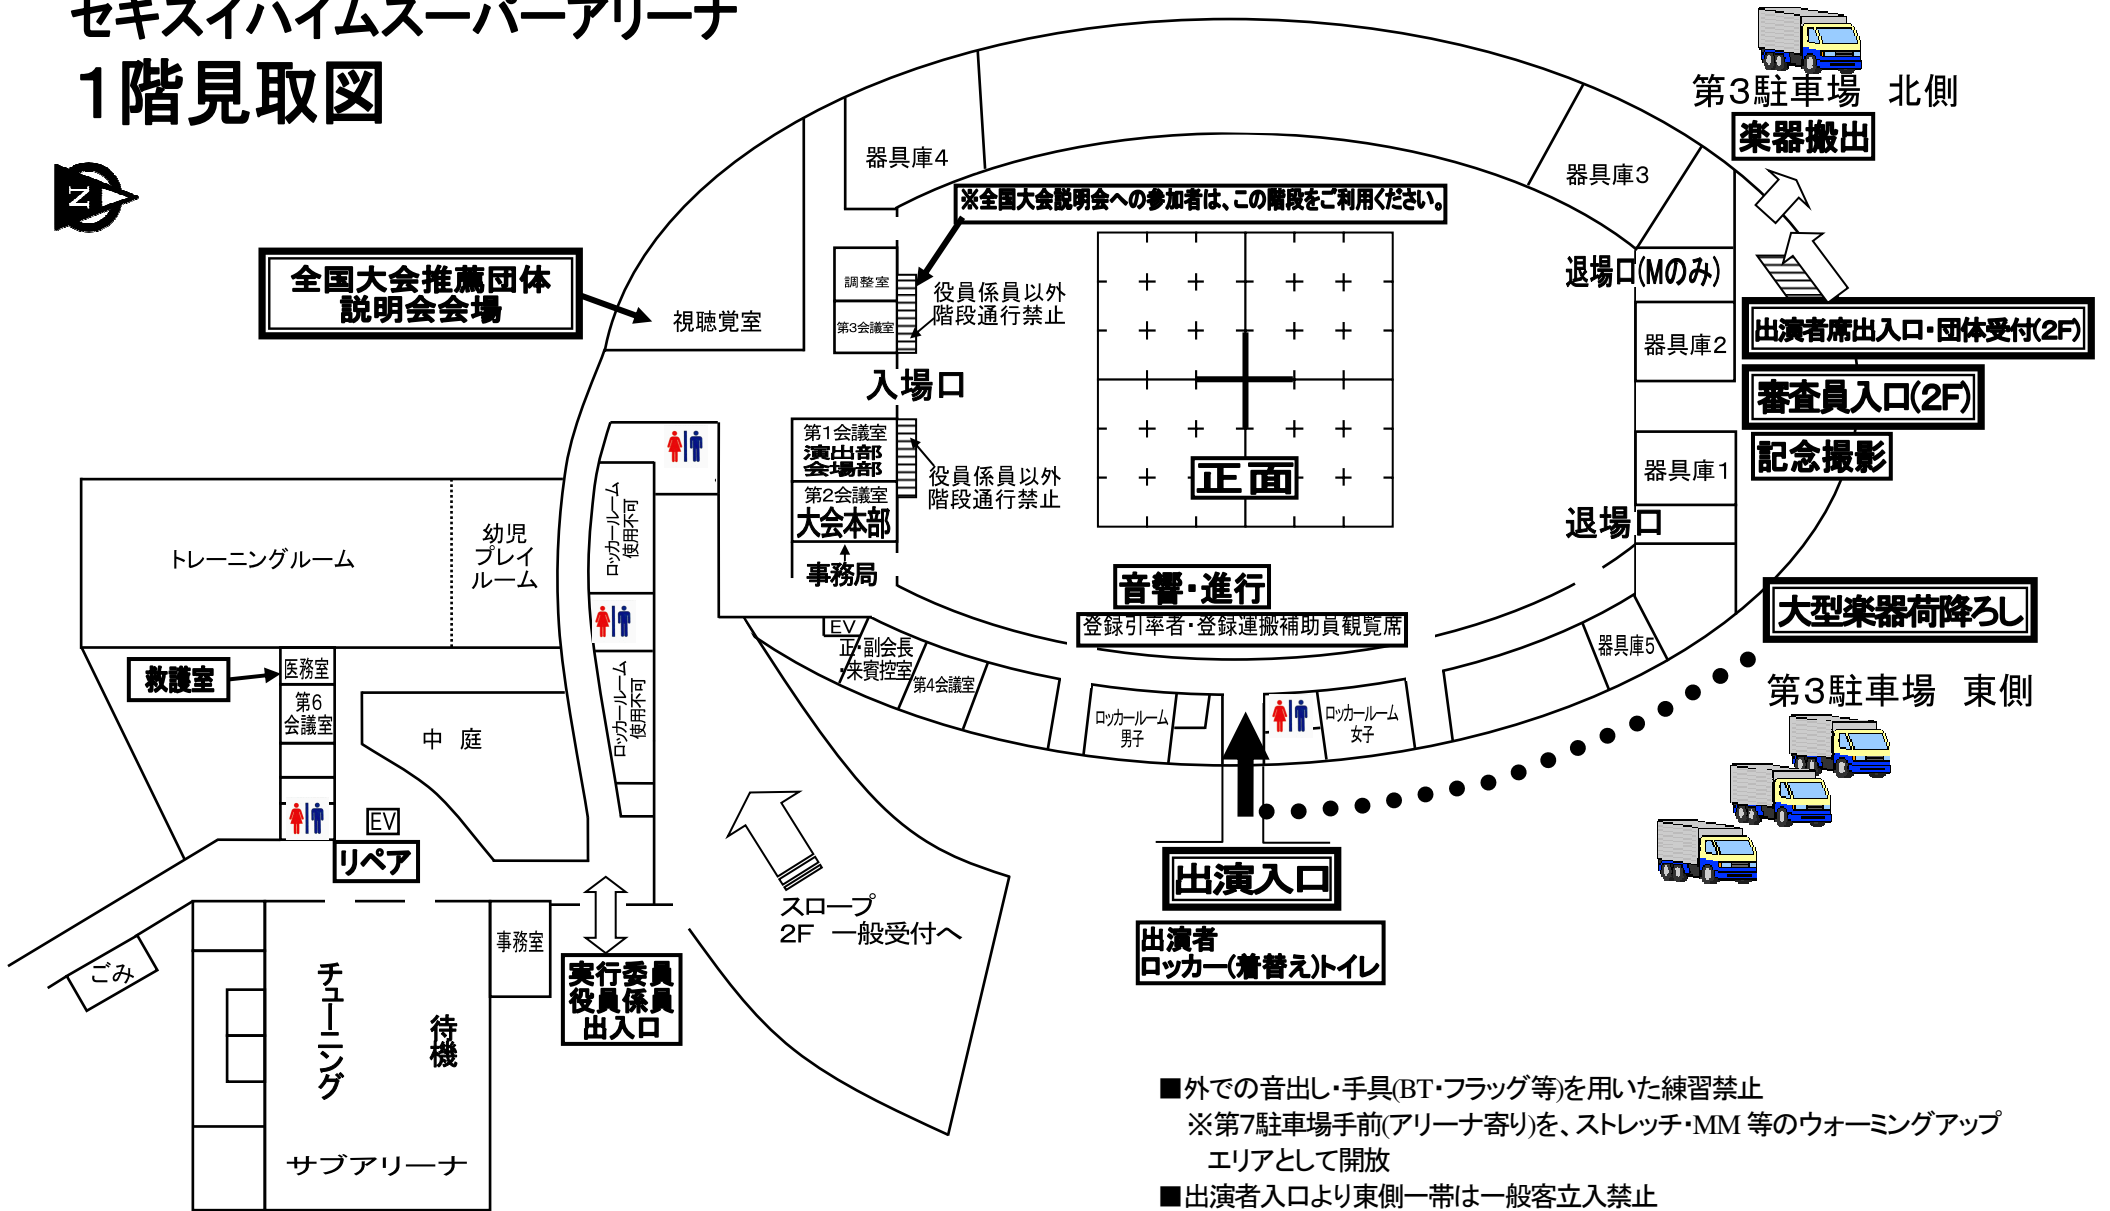

グランディ21 セキスイハイムスーパーアリーナ 1階見取図

- 外での音出し・手具(BT・フラッグ等)を用いた練習禁止
※第7駐車場手前(アリーナ寄り)を、ストレッチ・MM等のウォーミングアップエリアとして開放
- 出演者入口より東側一帯は一般客立入禁止
※出演者・登録引率者・登録運搬補助員のみ立入可