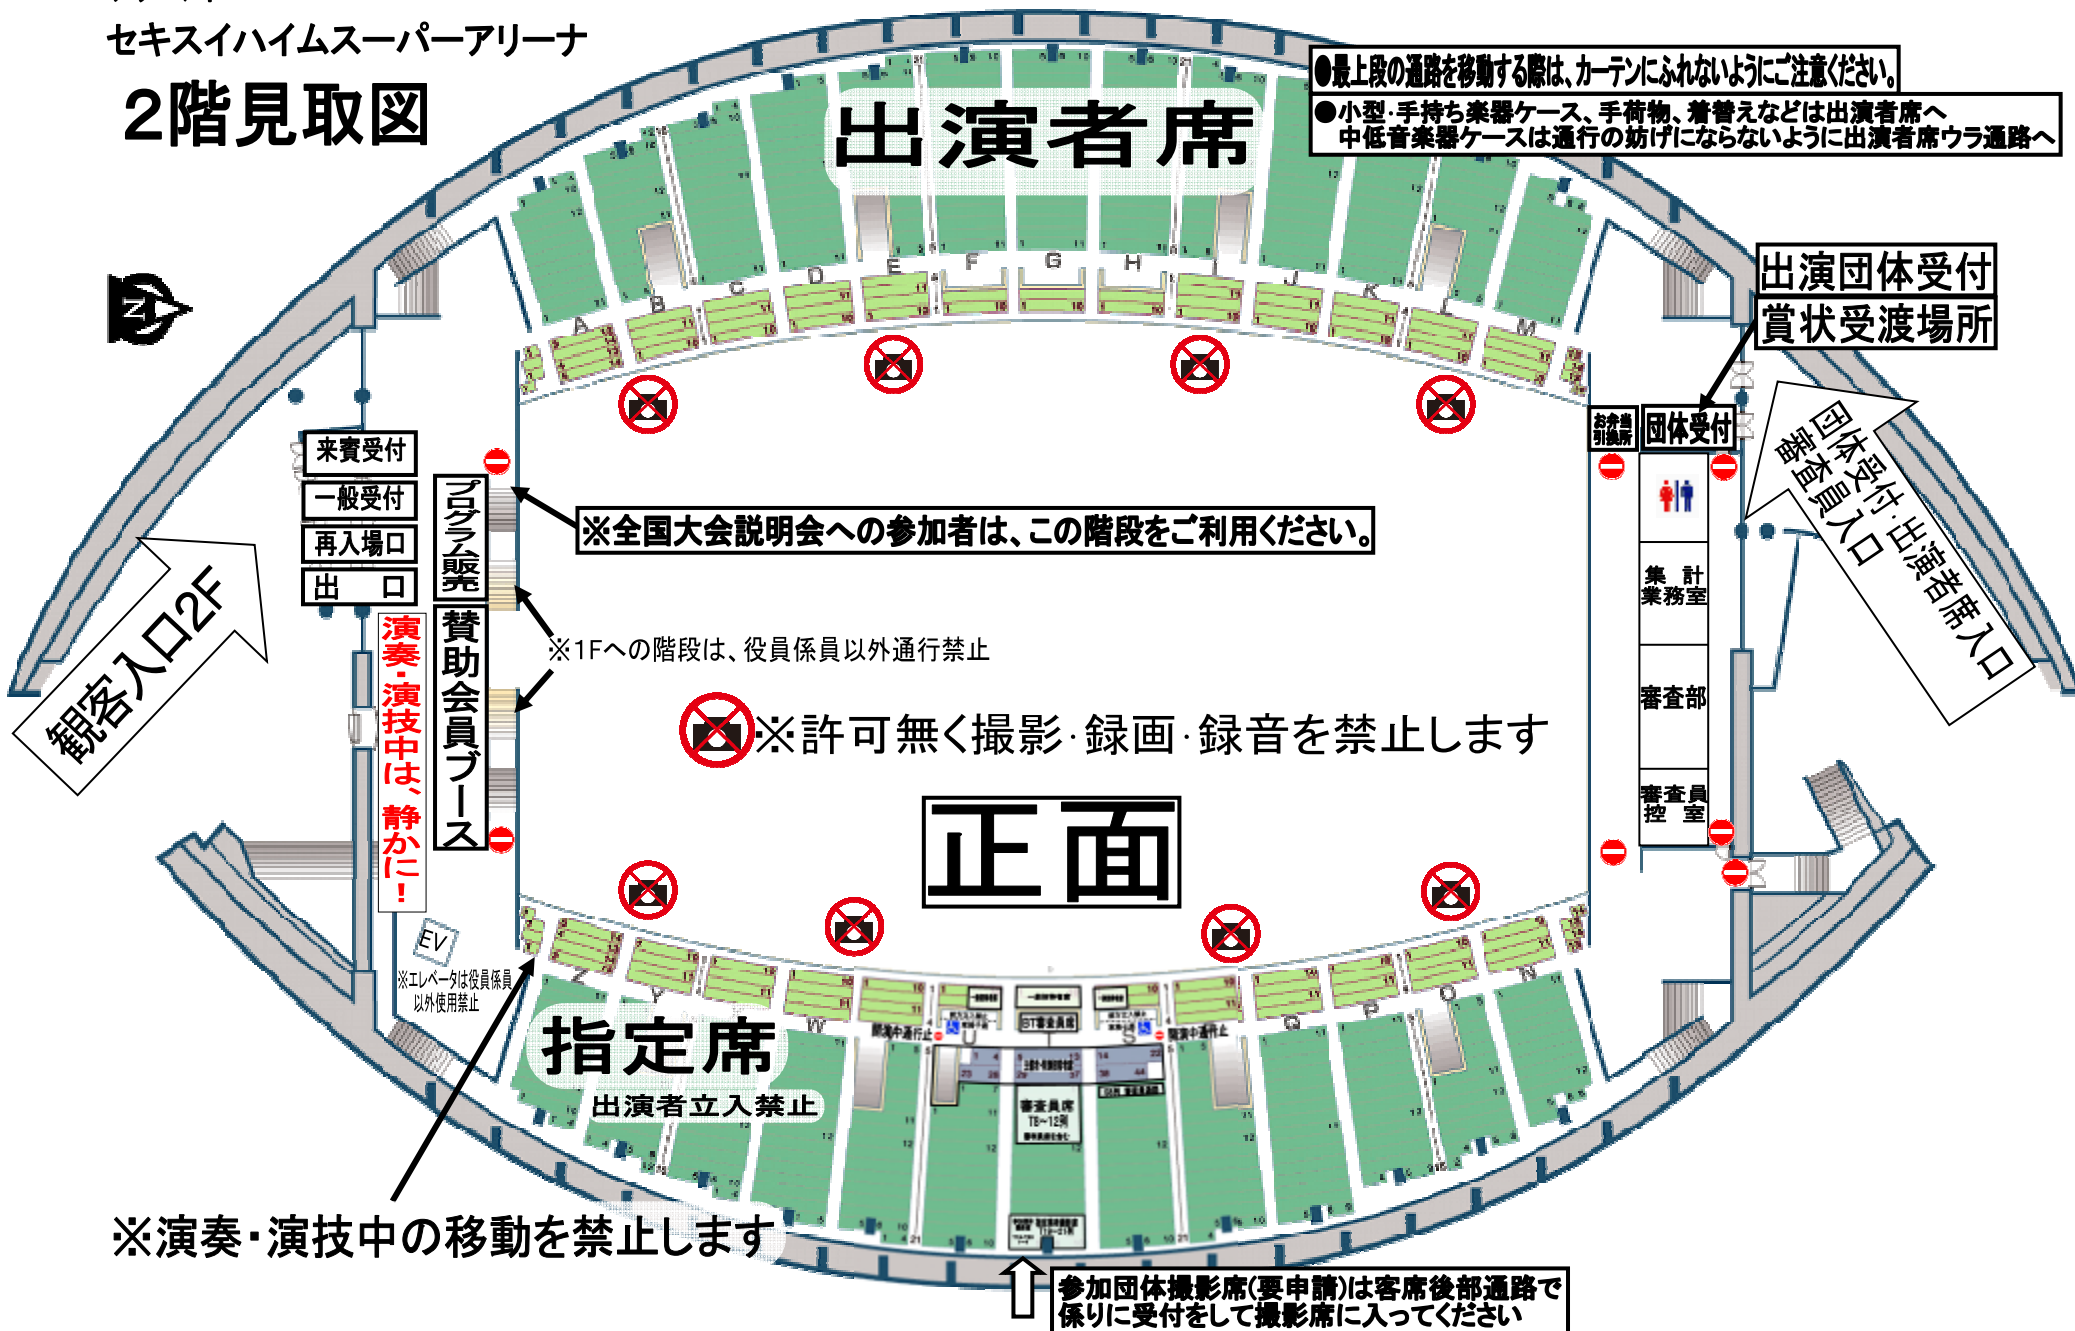

グランディ21

セキスイハイムスーパーアリーナ

# 2階見取図

●最上段の通路を移動する際は、カーテンにふれないようにご注意ください。

●小型・手持ち楽器ケース、手荷物、着替えなどは出演者席へ  
中低音楽器ケースは通行の妨げにならないように出演者席ウラ通路へ

※全国大会説明会への参加者は、この階段をご利用ください。

※1Fへの階段は、役員係員以外通行禁止

※許可無く撮影・録画・録音を禁止します

指定席  
出演者立入禁止

※演奏・演技中の移動を禁止します

↑ 参加団体撮影席(要申請)は客席後部通路で係りに受付をして撮影席に入ってください

出演団体受付  
賞状受渡場所

団体受付  
団体受付・出演者席入口