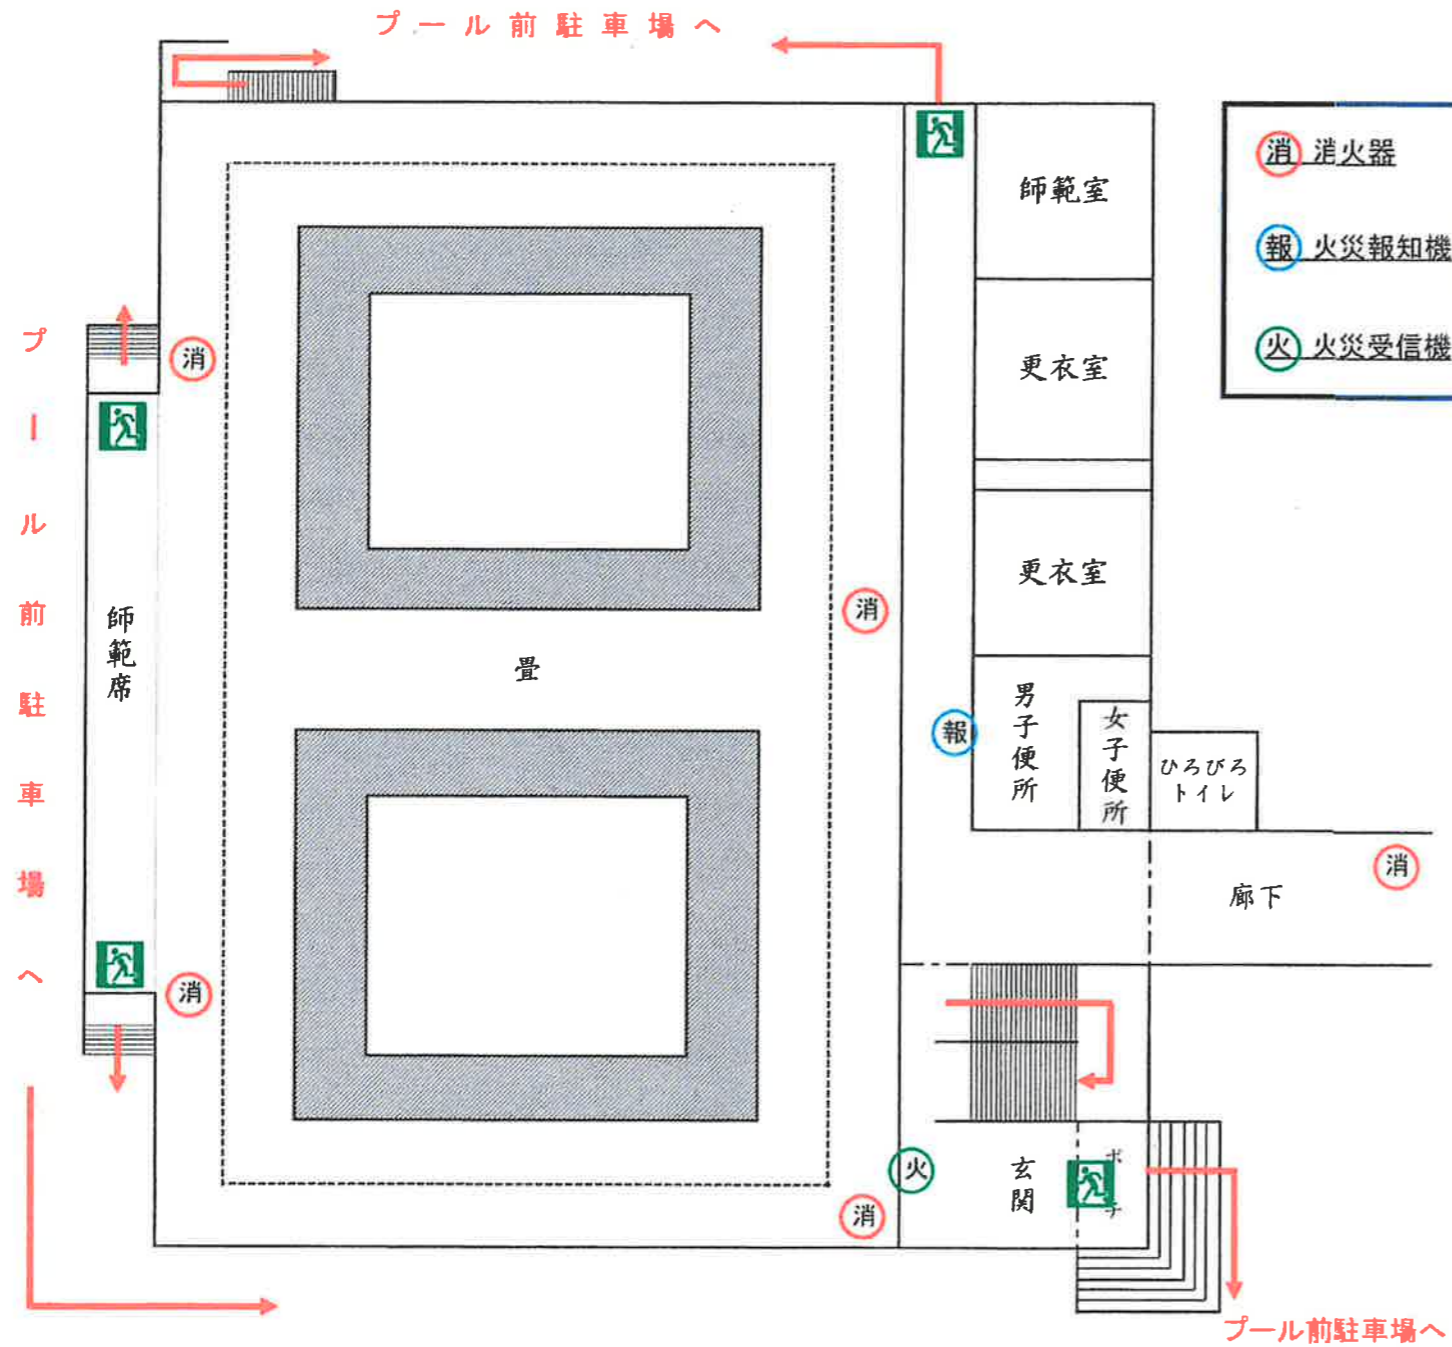

《 避難経路 》

【柔道場】

【剣道場】

【柔道場からの避難】

【剣道場からの避難】

- ◆ 武道館出入口 → プール前駐車場へ
- ◆ 北側、師範室奥(※手動開錠) → テニスコート側 → プール前駐車場へ
- ◆ 師範席の北側(※手動開錠) → テニスコート側 → プール前駐車場へ
- ◆ 師範席の南側(※手動開錠) → テニスコート側 → プール前駐車場へ

- ◆ 剣道場出入口(階段で1階へ) → 武道館出入口 → プール前駐車場へ
- ◆ 北側、屋外階段(※手動開錠) → テニスコート側 → プール前駐車場へ