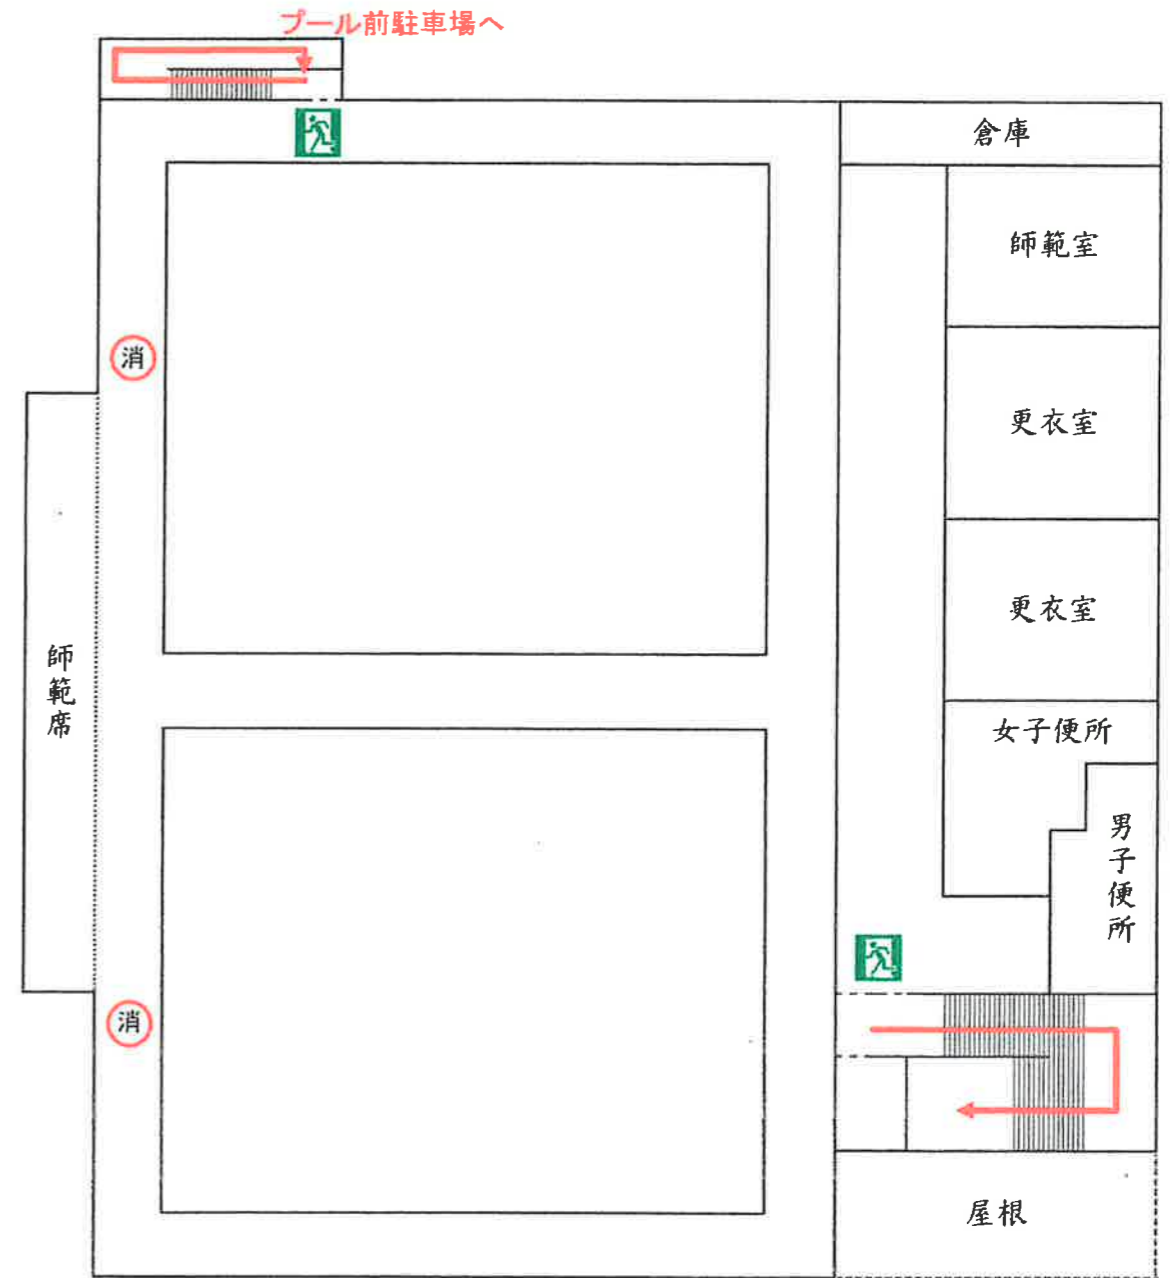

《 避難経路 》

【柔道場】

【剣道場】

【柔道場からの避難】

【剣道場からの避難】

- ◆ 武道館出入口 → プール前駐車場へ
- ◆ 北側、師範室奥(※手動開錠) → テニスコート側 → プール前駐車場へ
- ◆ 師範席の北側(※手動開錠) → テニスコート側 → プール前駐車場へ
- ◆ 師範席の南側(※手動開錠) → テニスコート側 → プール前駐車場へ

- ◆ 剣道場出入口(階段で1階へ) → 武道館出入口 → プール前駐車場へ
- ◆ 北側、屋外階段(※手動開錠) → テニスコート側 → プール前駐車場へ