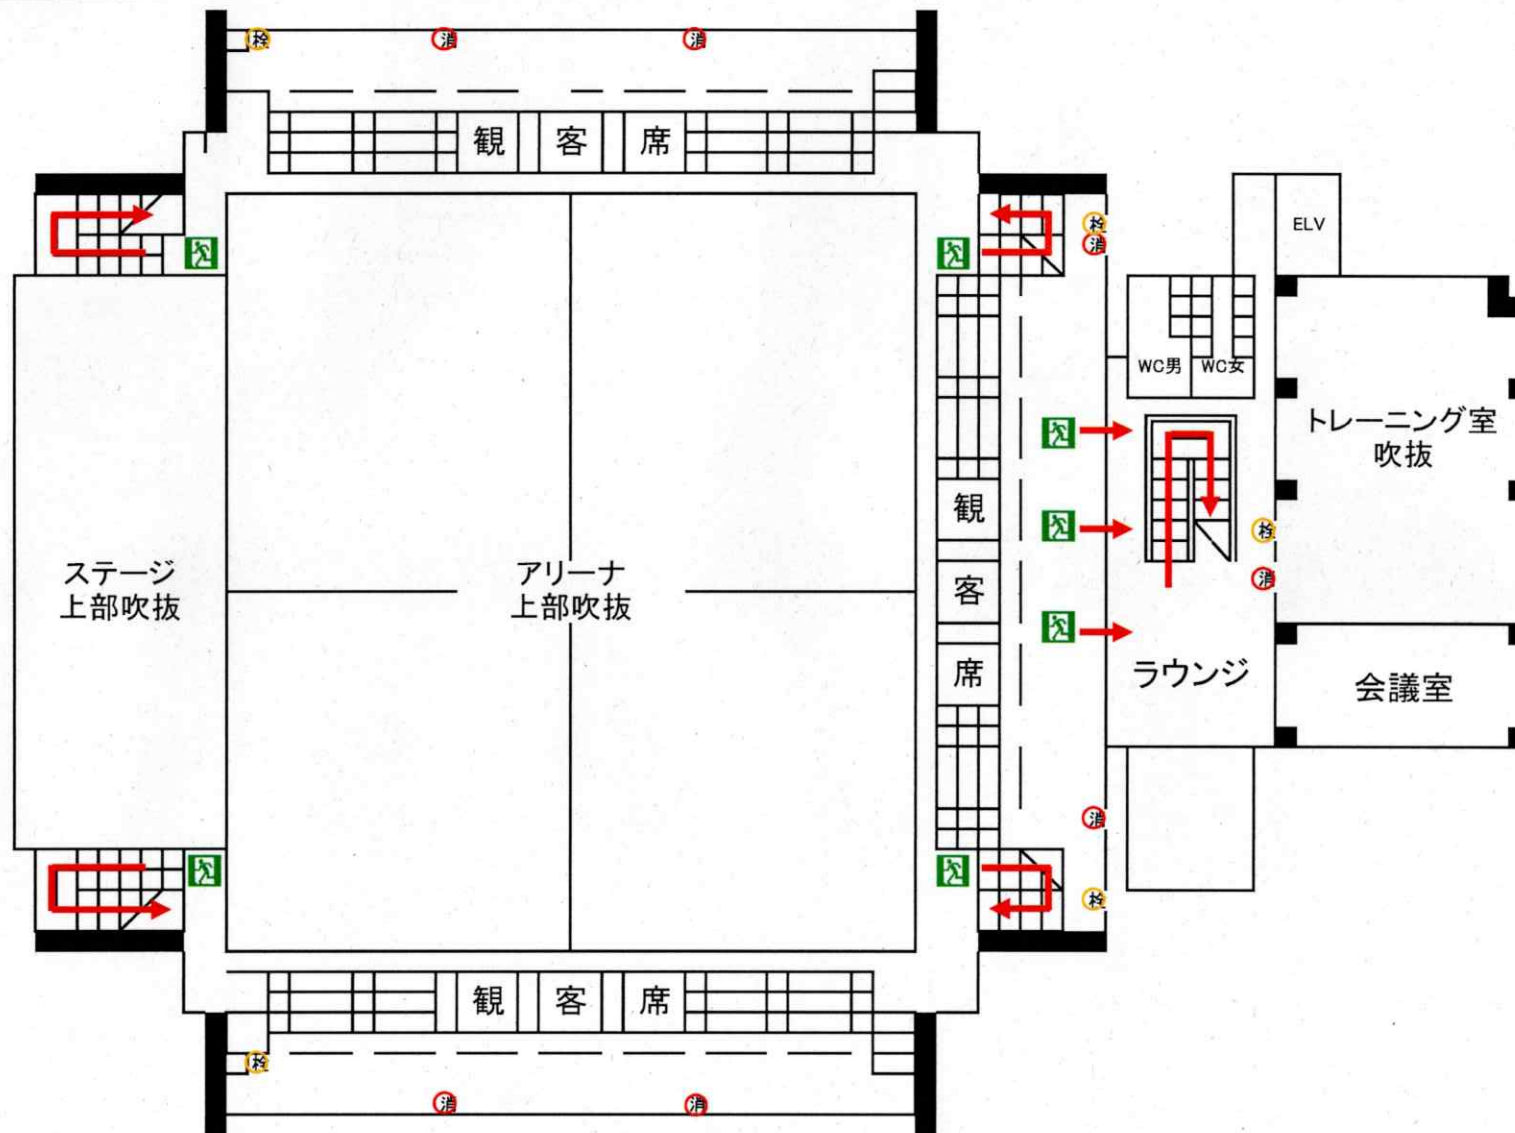

《 避難経路 》

体育館1階

	消火栓
	消火器
	火災報知機
	火災受信機

【1階からの避難】

- ◆ 南側非常口 → プール前駐車場へ
- ◆ 北側非常口 → テニスコート側 → プール前駐車場へ

体育館2階

【2階からの避難】

- ◆東側非常口 → 屋内階段 → 玄関 → プール前駐車場へ
- ◆西側非常口 → 屋外階段 → プール前駐車場へ
- ◆南東側非常口 → 屋外階段 → 南側非常口を通過してプール前駐車場へ