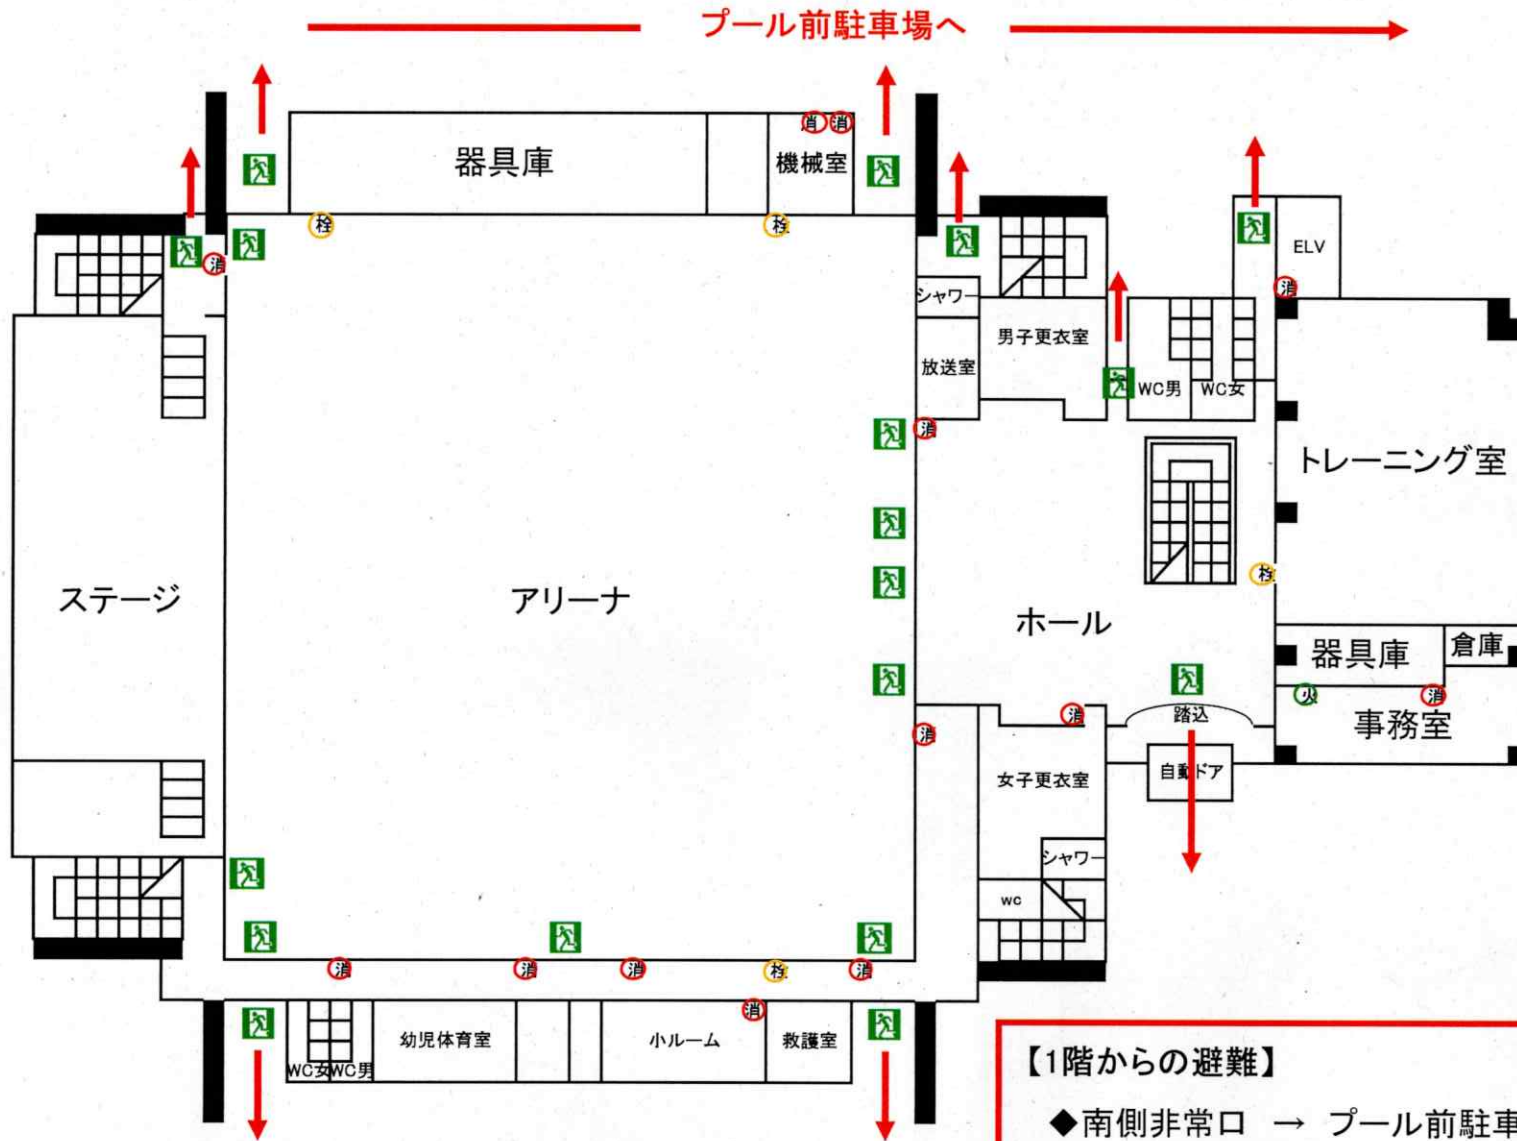

《 避難経路 》

体育館1階

	消火栓
	消火器
	火災報知機
	火災受信機

【1階からの避難】

- ◆ 南側非常口 → プール前駐車場へ
- ◆ 北側非常口 → テニスコート側 → プール前駐車場へ

体育館2階

【2階からの避難】

- ◆東側非常口 → 屋内階段 → 玄関 → プール前駐車場へ
- ◆西側非常口 → 屋外階段 → プール前駐車場へ
- ◆南東側非常口 → 屋外階段 → 南側非常口を通過してプール前駐車場へ