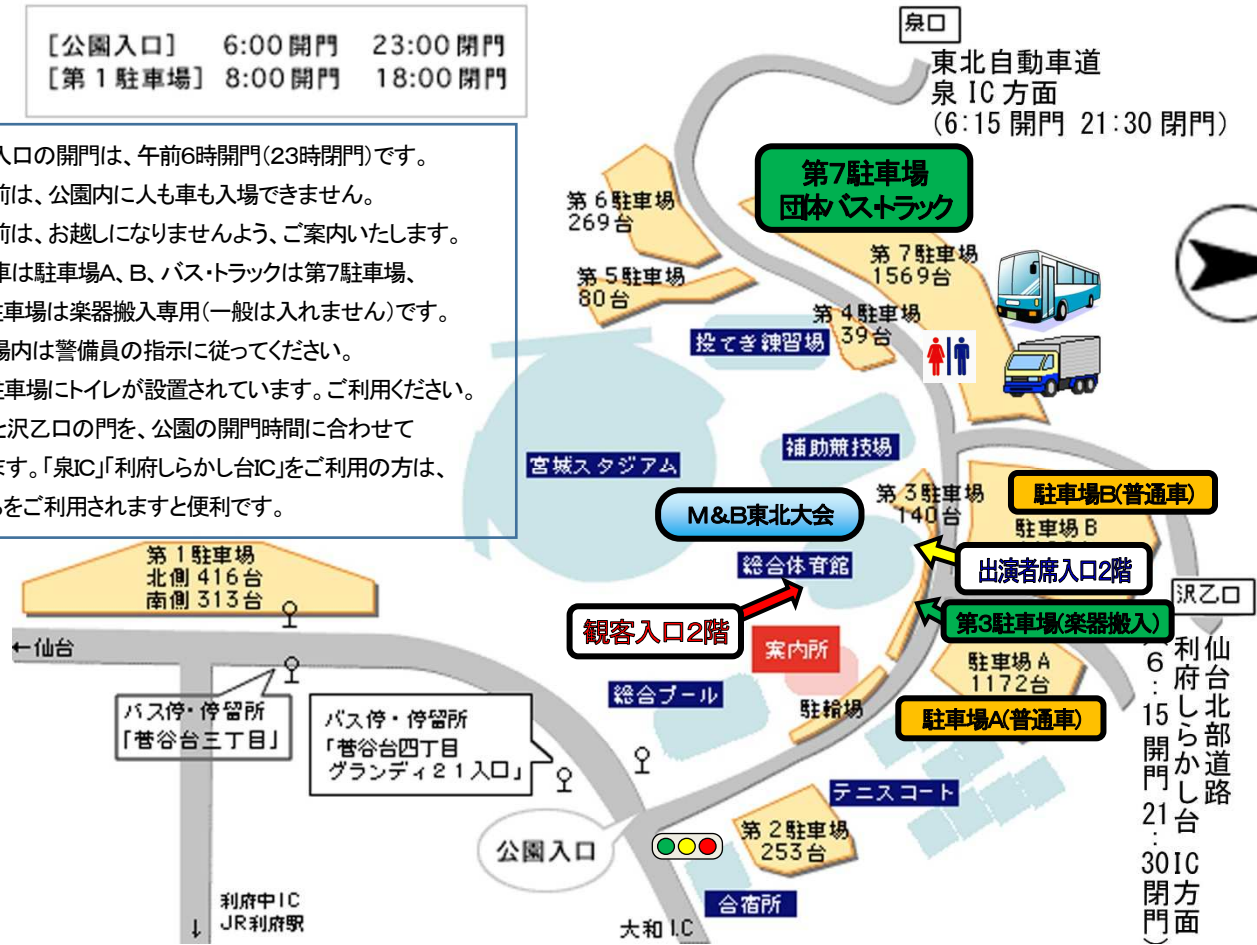

第53回マーチングバンド・バトントワーリング東北大会

日程 2024年11月 2日(土) ~ 11月 3日(日)

会場 グランディ21 セキスイハイムスーパーアリーナ
宮城県宮城郡利府町菅谷字館40-1

M&B東北大会 駐車場案内図

【公園入口】 6:00 開門 23:00 閉門
【第1駐車場】 8:00 開門 18:00 閉門

- ※公園入口の開門は、午前6時開門(23時閉門)です。
- 開門前は、公園内に人も車も入場できません。
- 開門前は、お越しになりませんよう、ご案内いたします。
- ※一般車は駐車場A、B、バス・トラックは第7駐車場、第3駐車場は楽器搬入専用(一般は入れません)です。
- 駐車場内は警備員の指示に従ってください。
- ※第7駐車場にトイレが設置されています。ご利用ください。
- ※泉口と沢乙口の門を、公園の開門時間に合わせて開きます。「泉IC」「利府しらかしIC」をご利用の方は、そちらをご利用されますと便利です。

M&B東北大会 会場案内図